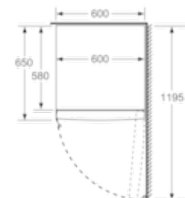

Serie | 4 Gefriergeräte

GSN36VW3P

weiß

NoFrost, Stand-Gefrierschrank

	a	b	c	d	e	f
KSW36, GSD36	187					
KSV36, KSF36, GSN36, GSV36	186					
KSV33, GSN33, GSV33	176	60	65	58	60	119.5
KSV29, GSN29, GSV29	161					
GSV24	146					
GSN51	161					
GSN54	176	70	78	70	70	142
GSN56	191					

Maße in cm

Maße in mm