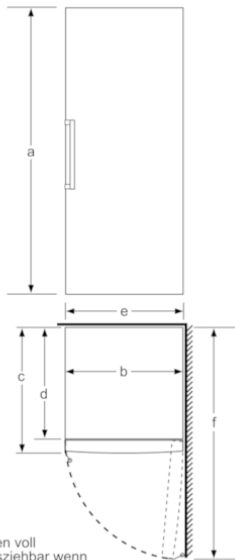

Serie | 6 Gefriergeräte

GSN54MW40

weiß

NoFrost, Stand-Gefrierschrank

Schalen voll
herausziehbar wenn
das Gerät direkt an
einer Wand platziert wird.

	a	b	c	d	e	f
KSW36, GSD36	187					
KSV36, KSF36, GSN36, GSV36	186					
KSV33, GSN33, GSV33	176	60	65	58	60	119.5
KSV29, GSN29, GSV29	161					
GSV24	146					
GSN51	161					
GSN54	176	70	78	70	70	142
GSN58	191					

Maße in cm