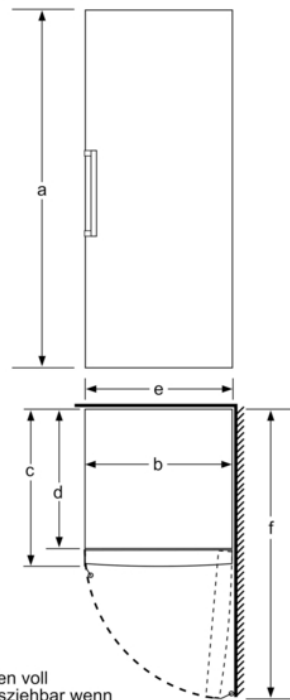

Serie 6, Freistehender Gefrierschrank, 191 x 70 cm, Weiß GSN58AWCV

	a	b	c	d	e	f
KSW36, GSD36	187					
KSV36, KSF36, GSN36, GSV36	186					
KSV33, GSN33, GSV33	176	60	65	58	60	119.5
KSV29, GSN29, GSV29	161					
GSV24	146					
GSN51	161					
GSN54	176	70	78	70	70	142
GSN58	191					

Maße in cm

Schalen voll herausziehbar wenn das Gerät direkt an einer Wand platziert wird.