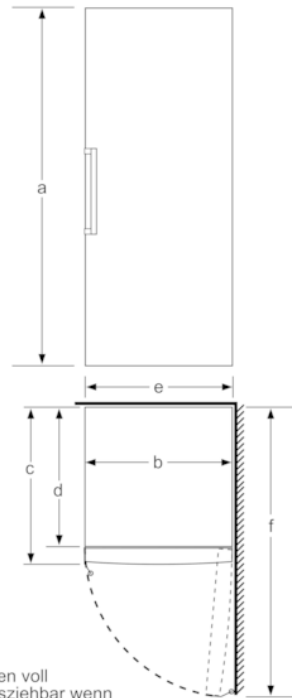

Serie | 6, Freistehender Gefrierschrank, 191 x 70 cm, weiß GSN58AWDP

	a	b	c	d	e	f
KSW36, GSD36	187					
KSV36, KSF36, GSN36, GSV36	186					
KSV33, GSN33, GSV33	176	60	65	58	60	119.5
KSV29, GSN29, GSV29	161					
GSV24	146					
GSN51	161					
GSN54	176	70	78	70	70	142
GSN58	191					

Maße in cm

Schalen voll
herausziehbar wenn
das Gerät direkt an
einer Wand platziert wird.