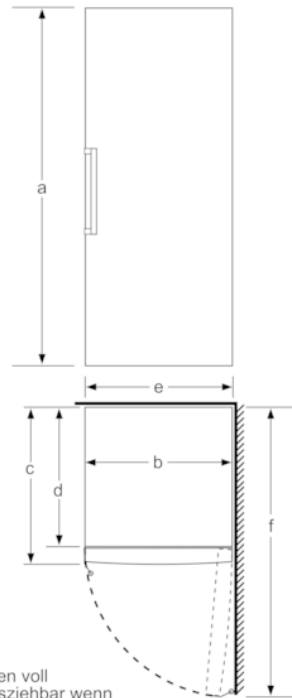

Serie | 4, Freistehender Gefrierschrank, 146 x 60 cm, weiß GSV24VWEV

	a	b	c	d	e	f
KSW36, GSD36	187					
KSV36, KSF36, GSN36, GSV36	186					
KSV33, GSN33, GSV33	176	60	65	58	60	119.5
KSV29, GSN29, GSV29	161					
GSV24	146					
GSN51	161					
GSN54	176	70	78	70	70	142
GSN58	191					

Maße in cm

Schalen voll
herausziehbar wenn
das Gerät direkt an
einer Wand platziert wird.