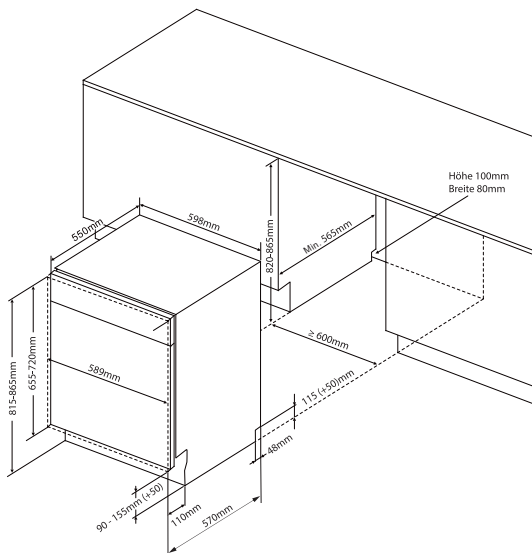

- Sicherheit**
- » Überlaufschutz
 - » **Elektronischer Aqua-Stop**

- Montage**
- » **Hocheinbaubar**
 - » Seitlich verschraubbar (z. B. bei Granitarbeitsplatte)
 - » Max. Gewicht Dekorfront 7 kg
 - » Hinterer Fuß von vorne verstellbar
 - » Höhenverstellbare FüÙe (+ 5 cm)
 - » Zulaufschlauch ca. 150 cm (inkl. Aquastop)
 - » Ablaufschlauch ca. 150 cm

Technische Daten

Gerät B/H/T	598 x 815 – 865 x 550 mm
Anschluss	230 V/50 Hz
Beladungshöhe	Oberkorb (max./min.) 27 / 14 cm Unterkorb (max./min.) 25 / 19,5 cm
Energieeffizienzklasse (A-G)	D*
Luftschallemissionen	42 dB(A)
Luftschall-emissionsklasse	B*
Wasserverbrauch	9,8 L / Spülzyklus*
Energieverbrauch	0,849 kWh / Spülzyklus*

* im ECO-Programm bei Kaltwasseranschluss.
Der tatsächliche Energieverbrauch hängt von der jeweiligen Nutzung des Gerätes ab.
Angaben gemäß Verordnung (EU) 2019/2017

Überstehende
Türfront oben bei
XL-Einbauhöhe

floorLIGHT

LiftmatikPLUS:
2-stufige
Höhenverstellung des
beladenen Oberkorbes

Besteckschublade

LED-Innenbeleuchtung

	Best.-Nr.	EAN-Code
Geschirrspüler 60 cm	GSV660	4051543135076
Set Höhenadapter +5 cm für Stellfuß (3 Stck.)	2935607000	4051543121222