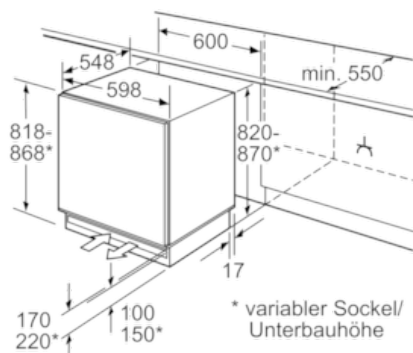

Ausstattung

Technische Daten

Thermometer-Gefrierteil : Analog
 Beleuchtung : Nein
 Produktkategorie : Gefrierschrank
 Bauform : Einbau
 Dekorrahmen/ - platte : Möglich mit Zubehör
 Frostfree System : Nein
 Höhe (mm) : 820
 Breite (mm) : 598
 Gerätetiefe (mm) : 548
 Abmessungen des verpackten Gerätes (mm) : 890 x 610 x 670
 Nettogewicht (kg) : 35,617
 Bruttogewicht (kg) : 39,0
 Anschlusswert (W) : 90
 Absicherung (A) : 10
 Frequenz (Hz) : 50
 Approbationszertifikate : CE, VDE
 Länge Anschlusskabel (cm) : 230
 Türanschlag : rechts wechselbar
 Lagerung bei Stromausfall (h) : 23
 Abtauvorgang : manuell
 Warnsignal bei Fehlfunktion : Sichtbar und hörbar
 Abschließbare Tür : Nein
 Anzahl Auszüge (Stck) : 3
 Anzahl Gefrierfächer mit Klappen (Stck) : 0
 EAN-Nummer : 4242004149736
 Marke : Neff
 Internationale Bestellbezeichnung : G4344X8
 Produktkategorie : Gefrierschrank
 Energieeffizienz : A+
 Jährlicher Energieverbrauch (kWh/annum) - neu (2010/30/EC) : 184,00
 Nettofassungsvermögen Gefrierteil (l) - neu (2010/30/EC) : 98
 Frostfree System : Nein
 Lagerzeit bei Störung (h) : 23
 Gefrierleistung (kg/24h) - neu (2010/30/EC) : 12
 Klimaklasse : SN-ST
 Schalleistung (dB(A) re 1 pW) : 38
 Art der Installation : Unterbaufähig

Technische Informationen

- Türanschlag rechts, wechselbar
- Gerätegröße (H x B x T): 82,0 cm x 59,8 cm x 54,8 cm
- Nischenmaße (H x B x T): 82,0 cm x 60,0 cm x 55,0 cm
- Anschlusswert: 90 W

N 50
GU246A2 UNTERBAU-GEFRIERSCHRANK
G4344X8

Maßzeichnungen

Platz für elektrischen Anschluß seitlich
rechts oder links neben dem Gerät.
Be- und Entlüftung im Sockel.

Maße in mm