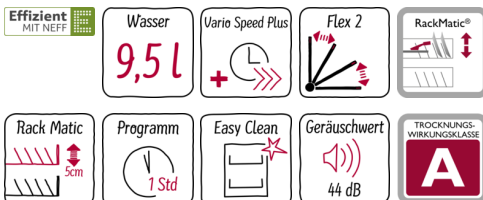

N 50
 GV46031
 S513160X3E - GV46031
 GESCHIRRSPÜLER 60 CM
 VOLLINTEGRIERBAR

A++

Der Geschirrspüler lässt sich flexibel beladen und zeigt an, wenn er in Betrieb ist.

- ✓ Flex 2-Körbe mit vielen anpassbaren Klappenelementen für komfortables Beladen
- ✓ InfoLight – ein auf den Boden projizierter Lichtpunkt zeigt an, dass der Geschirrspüler in Betrieb ist
- ✓ Chef 70° – das Profi-Programm bei hartnäckigem Schmutz an Töpfen und Auflaufformen
- ✓ Mit nur 44 dB leise beim Spülen
- ✓ Mit Energieeffizienzklasse A++ sehr sparsam im Verbrauch

Ausstattung

Technische Daten

Wasserverbrauch (l) : 9,5
 Bauform : Einbau
 Höhe der Arbeitsplatte (mm) : 815
 Nischenmaße (H x B x T) (mm) : 815-875 x 600 x 550
 Tiefe Produkt bei geöffneter Tür (90°) (mm) : 1150
 Höhenverstellbare Füße : Ja - nur vorne
 Höhenverstellung Füße maximal (mm) : 60
 Verstellbarer Sockel : Horizontal und Vertikal
 Nettogewicht (kg) : 34,394
 Bruttogewicht (kg) : 37,0
 Anschlusswert (W) : 2400
 Absicherung (A) : 10
 Spannung (V) : 220-240
 Frequenz (Hz) : 50; 60
 Länge Anschlusskabel (cm) : 175
 Steckerart : Schuko-/Gardy.m.Erdung
 Länge Zulaufschlauch (cm) : 165
 Länge Ablaufschlauch (cm) : 190
 EAN-Nummer : 4242004216018
 Anzahl Maßgedecke : 13
 Energieeffizienz : A++
 Jährlicher Energieverbrauch (kWh/annum) - neu (2010/30/EC) : 262,00
 Energieverbrauch (kWh) : 0,92
 Leistungsaufnahme im unausgeschalteten Zustand (W) (2010/30/EC) : 0,10
 Energieverbrauch im ausgeschalteten Modus (W) - neu (2010/30/EC) : 0,10
 Jährlicher Wasserverbrauch (l/annum) - neu (2010/30/EC) : 2660
 Trocknungsklasse : A
 Vergleichsprogramm : Eco
 Programmdauer Vergleichsprogramm (min) : 210
 Schalleistung (dB(A) re 1 pW) : 44
 Installationsart : Vollintegrierbar