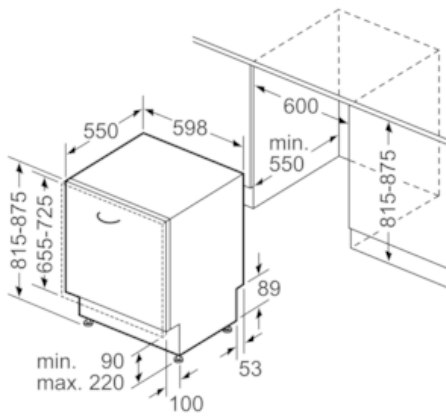

Ausstattung

Technische Daten

Wasserverbrauch (l) : 9,5
 Bauform : Einbau
 Höhe der Arbeitsplatte (mm) : 815
 Nischenmaße (H x B x T) (mm) : 815-875 x 600 x 550
 Tiefe Produkt bei geöffneter Tür (90°) (mm) : 1150
 Höhenverstellbare Füße : Ja - nur vorne
 Höhenverstellung Füße maximal (mm) : 60
 Verstellbarer Sockel : Horizontal und Vertikal
 Nettogewicht (kg) : 34,394
 Bruttogewicht (kg) : 37,0
 Anschlusswert (W) : 2400
 Absicherung (A) : 10
 Spannung (V) : 220-240
 Frequenz (Hz) : 50; 60
 Länge Anschlusskabel (cm) : 175
 Steckerart : Schuko-/Gardy.m.Erdung
 Länge Zulaufschlauch (cm) : 165
 Länge Ablaufschlauch (cm) : 190
 EAN-Nummer : 4242004216018
 Anzahl Maßgedecke : 13
 Energieeffizienz : A++
 Jährlicher Energieverbrauch (kWh/annum) - neu (2010/30/EC) : 262,00
 Energieverbrauch (kWh) : 0,92
 Leistungsaufnahme im unausgeschalteten Zustand (W) (2010/30/EC) : 0,10
 Energieverbrauch im ausgeschalteten Modus (W) - neu (2010/30/EC) : 0,10
 Jährlicher Wasserverbrauch (l/annum) - neu (2010/30/EC) : 2660
 Trocknungsklasse : A
 Vergleichsprogramm : Eco
 Programmdauer Vergleichsprogramm (min) : 210
 Schalleistung (dB(A) re 1 pW) : 44
 Installationsart : Vollintegrierbar

Sonderausstattung

- Akustisches Signal bei Programmende
- InfoLight®
- Startzeitvorwahl 1-24 Stunden
- DosierAssistent
- EfficientSilentDrive
- AquaSensor®, BeladungsSensor

Technische Daten

- Neff AquaStop®
- Wärmetauscher
- ServoSchloss
- Inkl. Dampfschutz-Blech
- Innenbehälter/ Boden: Edelstahl/Edelstahl
- Selbstreinigendes Sieb mit 3-fach Wellen-Filtersystem
- Gerätemaße (H x B x T): 81,5 cm x 59,8 cm x 55,0 cm

N 50
GV46031
S513160X3E - GV46031
GESCHIRRSPÜLER 60 CM
VOLLINTEGRIERBAR

Maßzeichnungen

Maße in mm

Maße in mm