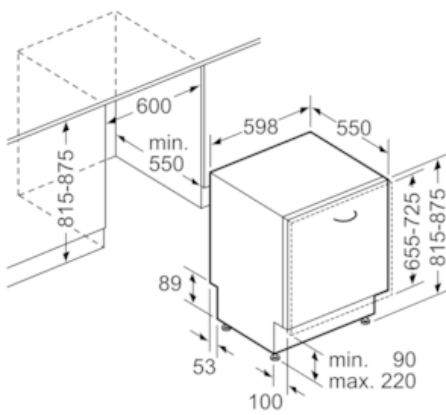

Ausstattung

Technische Daten

Wasserverbrauch (l) : 9,5
 Bauform : Einbau
 Höhe der Arbeitsplatte (mm) : 815
 Nischenmaße (H x B x T) (mm) : 815-875 x 600 x 550
 Tiefe Produkt bei geöffneter Tür (90°) (mm) : 1150
 Höhenverstellbare Füße : Ja - nur vorne
 Höhenverstellung Füße maximal (mm) : 60
 Verstellbarer Sockel : Horizontal und Vertikal
 Nettogewicht (kg) : 34,394
 Bruttogewicht (kg) : 37,0
 Anschlusswert (W) : 2400
 Absicherung (A) : 10
 Spannung (V) : 220-240
 Frequenz (Hz) : 50; 60
 Länge Anschlusskabel (cm) : 175
 Steckerart : Schuko-/Gardy.m.Erdung
 Länge Zulaufschlauch (cm) : 165
 Länge Ablaufschlauch (cm) : 190
 EAN-Nummer : 4242004216018
 Anzahl Maßgedecke : 13
 Energieeffizienz : A++
 Jährlicher Energieverbrauch (kWh/annum) - neu (2010/30/EC) : 262,00
 Energieverbrauch (kWh) : 0,92
 Leistungsaufnahme im unausgeschalteten Zustand (W) (2010/30/EC) : 0,10
 Energieverbrauch im ausgeschalteten Modus (W) - neu (2010/30/EC) : 0,10
 Jährlicher Wasserverbrauch (l/annum) - neu (2010/30/EC) : 2660
 Trocknungsklasse : A
 Vergleichsprogramm : Eco
 Programmdauer Vergleichsprogramm (min) : 210
 Schalleistung (dB(A) re 1 pW) : 44
 Installationsart : Vollintegrierbar

Sonderausstattung

- Akustisches Signal bei Programmende
- InfoLight®
- Startzeitvorwahl 1-24 Stunden
- DosierAssistent
- EfficientSilentDrive
- AquaSensor®, BeladungsSensor

Technische Daten

- Neff AquaStop®
- Wärmetauscher
- ServoSchloss
- Inkl. Dampfschutz-Blech
- Innenbehälter/ Boden: Edelstahl/Edelstahl
- Selbstreinigendes Sieb mit 3-fach Wellen-Filtersystem
- Gerätemaße (H x B x T): 81,5 cm x 59,8 cm x 55,0 cm

N 50
GV46031
S513160X3E - GV46031
GESCHIRRSPÜLER 60 CM
VOLLINTEGRIERBAR

Maßzeichnungen

Maße in mm

Maße in mm