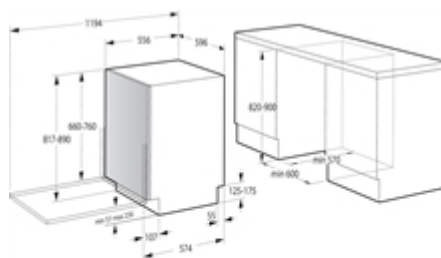

*Because of height adjustable screw feet:

Base height when appliance height is 890: 130-230 mm

Mounting at higher position possible at door height from 730-760 mm.