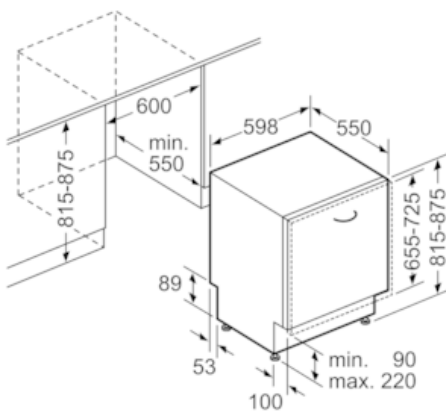

Ausstattung

Technische Daten

Wasserverbrauch (l) : 9,5
 Bauform : Einbau
 Höhe der Arbeitsplatte (mm) : 815
 Nischenmaße (H x B x T) (mm) : 815-875 x 600 x 550
 Tiefe Produkt bei geöffneter Tür (90°) (mm) : 1150
 Höhenverstellbare Füße : Ja - nur vorne
 Höhenverstellung Füße maximal (mm) : 60
 Verstellbarer Sockel : Horizontal und Vertikal
 Nettogewicht (kg) : 37,912
 Bruttogewicht (kg) : 40,0
 Anschlusswert (W) : 2400
 Absicherung (A) : 10
 Spannung (V) : 220-240
 Frequenz (Hz) : 50; 60
 Länge Anschlusskabel (cm) : 175
 Steckerart : Schuko-/Gardy.m.Erdung
 Länge Zulaufschlauch (cm) : 165
 Länge Ablaufschlauch (cm) : 190
 EAN-Nummer : 4242004219637
 Anzahl Maßgedecke : 13
 Energieeffizienz : A+++
 Jährlicher Energieverbrauch (kWh/annum) - neu (2010/30/EC) : 234,00
 Energieverbrauch (kWh) : 0,82
 Leistungsaufnahme im unausgeschalteten Zustand (W) (2010/30/EC) : 0,50
 Energieverbrauch im ausgeschalteten Modus (W) - neu (2010/30/EC) : 0,50
 Jährlicher Wasserverbrauch (l/annum) - neu (2010/30/EC) : 2660
 Trocknungsklasse : A
 Vergleichsprogramm : Eco
 Programmdauer Vergleichsprogramm (min) : 235
 Schalleistung (dB(A) re 1 pW) : 44
 Installationsart : Vollintegrierbar

Technische Daten

- Neff AquaStop®
- Wärmetauscher
- ServoSchloss
- Inkl. Dampfschutz-Blech
- Innenbehälter/ Boden: Edelstahl/Edelstahl
- Selbstreinigendes Sieb mit 3-fach Wellen-Filtersystem
- Geräte Maße (H x B x T): 81,5 cm x 59,8 cm x 55,0 cm

N 70
S516180X1E - GV68011
GESCHIRRSPÜLER 60 CM
VOLLINTEGRIERBAR

Maßzeichnungen

Maße in mm

Maße in mm