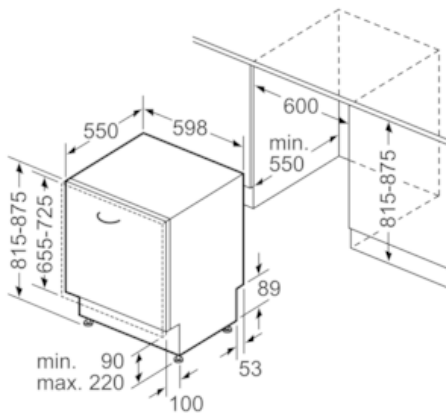

Ausstattung

Technische Daten

Wasserverbrauch (l) : 9,5
 Bauform : Einbau
 Höhe der Arbeitsplatte (mm) : 815
 Nischenmaße (H x B x T) (mm) : 815-875 x 600 x 550
 Tiefe Produkt bei geöffneter Tür (90°) (mm) : 1150
 Höhenverstellbare Füße : Ja - nur vorne
 Höhenverstellung Füße maximal (mm) : 60
 Verstellbarer Sockel : Horizontal und Vertikal
 Nettogewicht (kg) : 37,912
 Bruttogewicht (kg) : 40,0
 Anschlusswert (W) : 2400
 Absicherung (A) : 10
 Spannung (V) : 220-240
 Frequenz (Hz) : 50; 60
 Länge Anschlusskabel (cm) : 175
 Steckerart : Schuko-/Gardy.m.Erdung
 Länge Zulaufschlauch (cm) : 165
 Länge Ablaufschlauch (cm) : 190
 EAN-Nummer : 4242004219637
 Anzahl Maßgedecke : 13
 Energieeffizienz : A+++
 Jährlicher Energieverbrauch (kWh/annum) - neu (2010/30/EC) : 234,00
 Energieverbrauch (kWh) : 0,82
 Leistungsaufnahme im unausgeschalteten Zustand (W) (2010/30/EC) : 0,50
 Energieverbrauch im ausgeschalteten Modus (W) - neu (2010/30/EC) : 0,50
 Jährlicher Wasserverbrauch (l/annum) - neu (2010/30/EC) : 2660
 Trocknungsklasse : A
 Vergleichsprogramm : Eco
 Programmdauer Vergleichsprogramm (min) : 235
 Schalleistung (dB(A) re 1 pW) : 44
 Installationsart : Vollintegrierbar

Technische Daten

- Neff AquaStop®
- Wärmetauscher
- ServoSchloss
- Inkl. Dampfschutz-Blech
- Innenbehälter/ Boden: Edelstahl/Edelstahl
- Selbstreinigendes Sieb mit 3-fach Wellen-Filtersystem
- Geräte Maße (H x B x T): 81,5 cm x 59,8 cm x 55,0 cm

N 70
S516180X1E - GV68011
GESCHIRRSPÜLER 60 CM
VOLLINTEGRIERBAR

Maßzeichnungen

Maße in mm

Maße in mm