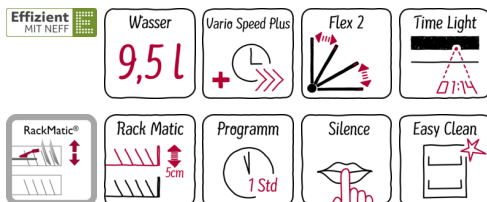

N 70
 S516180X1E - GV68011
 GESCHIRRSPÜLER 60 CM
 VOLLINTEGRIERBAR

A+++

Der Geschirrspüler lässt sich flexibel beladen und zeigt die verbleibende Restzeit an.

- ✓ Flex 2-Körbe mit vielen anpassbaren Klappenelementen für komfortables Beladen
- ✓ TimeLight – die auf den Boden projizierte Zeit informiert über die verbleibende Programmdauer
- ✓ Chef 70° – das Profi-Programm bei hartnäckigem Schmutz an Töpfen und Auflaufformen
- ✓ Mit nur 44 dB sehr leise beim Spülen
- ✓ Mit Energieeffizienzklasse A+++ besonders sparsam im Verbrauch

Ausstattung

Technische Daten

Wasserverbrauch (l) : 9,5
 Bauform : Einbau
 Höhe der Arbeitsplatte (mm) : 815
 Nischenmaße (H x B x T) (mm) : 815-875 x 600 x 550
 Tiefe Produkt bei geöffneter Tür (90°) (mm) : 1150
 Höhenverstellbare Füße : Ja - nur vorne
 Höhenverstellung Füße maximal (mm) : 60
 Verstellbarer Sockel : Horizontal und Vertikal
 Nettogewicht (kg) : 37,912
 Bruttogewicht (kg) : 40,0
 Anschlusswert (W) : 2400
 Absicherung (A) : 10
 Spannung (V) : 220-240
 Frequenz (Hz) : 50; 60
 Länge Anschlusskabel (cm) : 175
 Steckerart : Schuko-/Gardy.m.Erdung
 Länge Zulaufschlauch (cm) : 165
 Länge Ablaufschlauch (cm) : 190
 EAN-Nummer : 4242004219637
 Anzahl Maßgedecke : 13
 Energieeffizienz : A+++
 Jährlicher Energieverbrauch (kWh/annum) - neu (2010/30/EC) : 234,00
 Energieverbrauch (kWh) : 0,82
 Leistungsaufnahme im unausgeschalteten Zustand (W) (2010/30/EC) : 0,50
 Energieverbrauch im ausgeschalteten Modus (W) - neu (2010/30/EC) : 0,50
 Jährlicher Wasserverbrauch (l/annum) - neu (2010/30/EC) : 2660
 Trocknungsklasse : A
 Vergleichsprogramm : Eco
 Programmdauer Vergleichsprogramm (min) : 235
 Schalleistung (dB(A) re 1 pW) : 44
 Installationsart : Vollintegrierbar