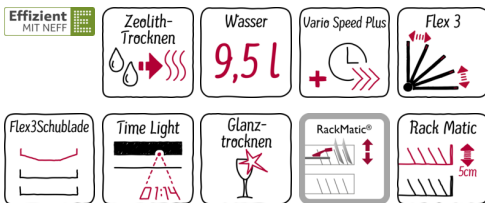

N 70
 GV 6801 T
 S516T80X1E - GV 6801 T
 GESCHIRRSPÜLER 60 CM
 VOLLINTEGRIERBAR

A+++

Der Geschirrspüler mit Besteckschublade lässt sich äußerst flexibel beladen und zeigt die verbleibende Restzeit an.

- ✓ Flex 3-Körbe und -Besteckschublade mit maximal anpassbaren Klappenelementen für spielend einfaches Beladen
- ✓ TimeLight – die auf den Boden projizierte Zeit informiert über die verbleibende Programmdauer
- ✓ Zeolith-Trocknen für hervorragende Trocknungsergebnisse mit dem natürlichen Mineral Zeolith
- ✓ Chef 70° – das Profi-Programm bei hartnäckigem Schmutz an Töpfen und Auflaufformen
- ✓ Mit nur 42 dB sehr leise beim Spülen

Ausstattung

Technische Daten

Wasserverbrauch (l) : 9,5
 Bauform : Einbau
 Höhe der Arbeitsplatte (mm) : 815
 Nischenmaße (H x B x T) (mm) : 815-875 x 600 x 550
 Tiefe Produkt bei geöffneter Tür (90°) (mm) : 1150
 Höhenverstellbare Füße : Ja - nur vorne
 Höhenverstellung Füße maximal (mm) : 60
 Verstellbarer Sockel : Horizontal und Vertikal
 Nettogewicht (kg) : 46,912
 Bruttogewicht (kg) : 49,0
 Anschlusswert (W) : 2400
 Absicherung (A) : 10
 Spannung (V) : 220-240
 Frequenz (Hz) : 50; 60
 Länge Anschlusskabel (cm) : 175
 Steckerart : Schuko-/Gardy.m.Erdung
 Länge Zulaufschlauch (cm) : 165
 Länge Ablaufschlauch (cm) : 190
 EAN-Nummer : 4242004213567
 Anzahl Maßgedecke : 14
 Energieeffizienz : A+++
 Jährlicher Energieverbrauch (kWh/annum) - neu (2010/30/EC) : 237,00
 Energieverbrauch (kWh) : 0,83
 Leistungsaufnahme im unausgeschalteten Zustand (W) (2010/30/EC) : 0,50
 Energieverbrauch im ausgeschalteten Modus (W) - neu (2010/30/EC) : 0,50
 Jährlicher Wasserverbrauch (l/annum) - neu (2010/30/EC) : 2660
 Trocknungsklasse : A
 Vergleichsprogramm : Eco
 Programmdauer Vergleichsprogramm (min) : 195
 Schalleistung (dB(A) re 1 pW) : 42
 Installationsart : Vollintegrierbar