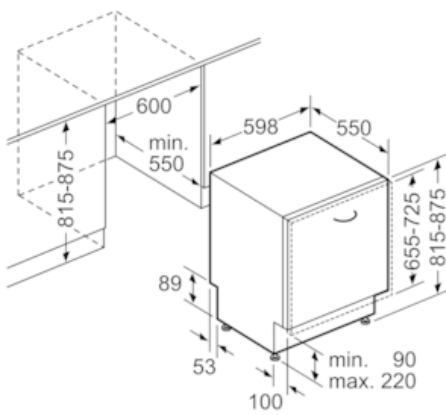

Ausstattung

Technische Daten

Wasserverbrauch (l) : 9,5
 Bauform : Einbau
 Höhe der Arbeitsplatte (mm) : 815
 Nischenmaße (H x B x T) (mm) : 815-875 x 600 x 550
 Tiefe Produkt bei geöffneter Tür (90°) (mm) : 1150
 Höhenverstellbare Füße : Ja - nur vorne
 Höhenverstellung Füße maximal (mm) : 60
 Verstellbarer Sockel : Horizontal und Vertikal
 Nettogewicht (kg) : 46,912
 Bruttogewicht (kg) : 49,0
 Anschlusswert (W) : 2400
 Absicherung (A) : 10
 Spannung (V) : 220-240
 Frequenz (Hz) : 50; 60
 Länge Anschlusskabel (cm) : 175
 Steckerart : Schuko-/Gardy.m.Erdung
 Länge Zulaufschlauch (cm) : 165
 Länge Ablaufschlauch (cm) : 190
 EAN-Nummer : 4242004213567
 Anzahl Maßgedecke : 14
 Energieeffizienz : A+++
 Jährlicher Energieverbrauch (kWh/annum) - neu (2010/30/EC) : 237,00
 Energieverbrauch (kWh) : 0,83
 Leistungsaufnahme im unausgeschalteten Zustand (W) (2010/30/EC) : 0,50
 Energieverbrauch im ausgeschalteten Modus (W) - neu (2010/30/EC) : 0,50
 Jährlicher Wasserverbrauch (l/annum) - neu (2010/30/EC) : 2660
 Trocknungsklasse : A
 Vergleichsprogramm : Eco
 Programmdauer Vergleichsprogramm (min) : 195
 Schalleistung (dB(A) re 1 pW) : 42
 Installationsart : Vollintegrierbar

Technische Daten

- Neff AquaStop®
- Wärmetauscher
- ServoSchloss
- Inkl. Dampfschutz-Blech
- Innenbehälter/ Boden: Edelstahl/Edelstahl
- Selbstreinigendes Sieb mit 3-fach Wellen-Filtersystem
- Gerätemaße (H x B x T): 81,5 cm x 59,8 cm x 55,0 cm

N 70
GV 6801 T
S516T80X1E - GV 6801 T
GESCHIRRSPÜLER 60 CM
VOLLINTEGRIERBAR

Maßzeichnungen

Maße in mm

Maße in mm