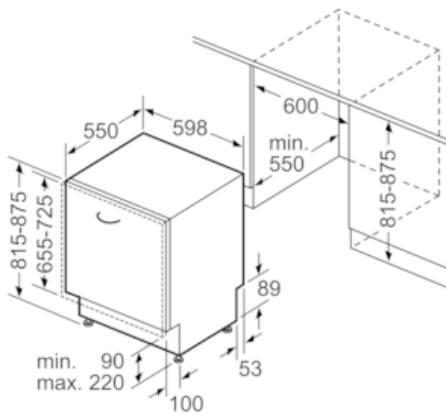

Ausstattung

Technische Daten

Wasserverbrauch (l) : 9,5
 Bauform : Einbau
 Höhe der Arbeitsplatte (mm) : 815
 Nischenmaße (H x B x T) (mm) : 815-875 x 600 x 550
 Tiefe Produkt bei geöffneter Tür (90°) (mm) : 1150
 Höhenverstellbare Füße : Ja - nur vorne
 Höhenverstellung Füße maximal (mm) : 60
 Verstellbarer Sockel : Horizontal und Vertikal
 Nettogewicht (kg) : 46,912
 Bruttogewicht (kg) : 49,0
 Anschlusswert (W) : 2400
 Absicherung (A) : 10
 Spannung (V) : 220-240
 Frequenz (Hz) : 50; 60
 Länge Anschlusskabel (cm) : 175
 Steckerart : Schuko-/Gardy.m.Erdung
 Länge Zulaufschlauch (cm) : 165
 Länge Ablaufschlauch (cm) : 190
 EAN-Nummer : 4242004213567
 Anzahl Maßgedecke : 14
 Energieeffizienz : A+++
 Jährlicher Energieverbrauch (kWh/annum) - neu (2010/30/EC) : 237,00
 Energieverbrauch (kWh) : 0,83
 Leistungsaufnahme im unausgeschalteten Zustand (W) (2010/30/EC) : 0,50
 Energieverbrauch im ausgeschalteten Modus (W) - neu (2010/30/EC) : 0,50
 Jährlicher Wasserverbrauch (l/annum) - neu (2010/30/EC) : 2660
 Trocknungsklasse : A
 Vergleichsprogramm : Eco
 Programmdauer Vergleichsprogramm (min) : 195
 Schalleistung (dB(A) re 1 pW) : 42
 Installationsart : Vollintegrierbar

Korbssystem

- Flex 3 Korbssystem mit verstellbaren Elementen in rot
- Höhenverstellbarer Oberkorb mit RackMatic® (3-stufig)
- Klappbare Tellerhaltereihe im Oberkorb (6x)
- Klappbare Tellerhaltereihe im Unterkorb (8x)
- Tassenablage im Oberkorb (2x)
- Tassenablage im Unterkorb (2x)
- Gläseranlagebügel im Unterkorb

Technische Daten

- Neff AquaStop®
- Wärmetauscher
- ServoSchloss
- Inkl. Dampfschutz-Blech
- Innenbehälter/ Boden: Edelstahl/Edelstahl
- Selbstreinigendes Sieb mit 3-fach Wellen-Filtersystem
- Gerätemaße (H x B x T): 81,5 cm x 59,8 cm x 55,0 cm

N 70
GV 6801 T
S516T80X1E - GV 6801 T
GESCHIRRSPÜLER 60 CM
VOLLINTEGRIERBAR

Maßzeichnungen

Maße in mm

Maße in mm