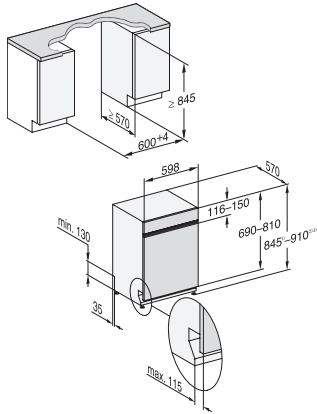

G 5415 SCi XXL Active Plus
 Integrierter Geschirrspüler XXL
 für optimale Trocknungsergebnisse dank AutoOpen-Trocknung.

EAN: 4002516830696 / Materialnummer: 12649280 / Alte Materialnummer: 21541557D

FlexCare-Tassenauflage	1
Korbgestaltung	Comfort
Anzahl Maßgedecke	14
Sicherheit	
Waterproof-System	•
Kindersicherung	•
Technische Daten	
Nischenbreite minimal in mm	600
Nischenbreite maximal in mm	600
Nischenhöhe minimal in mm	845
Nischenhöhe maximal in mm	910
Nischtiefe in mm	570
Gerätebreite in mm	598
Gerätehöhe in mm	845
Gerätetiefe in mm	570
Gerätetiefe bei geöffneter Tür in cm	120,5
Nettogewicht in kg	45,7
Gesamtanschlusswert in kW	2,00
Spannung in V	230
Absicherung in A	10
Phasenanzahl	1
Elektrische Frequenz Standard	50
Länge Wasserzulaufschlauch in m	1,50
Länge Wasserablaufschlauch in m	1,50
Länge der elektrischen Zuleitung in m	1,70
Min. Frontplattengewicht in kg	3,0
Max. Frontplattengewicht in kg	11,0
[über Kundendienst nachrüstbar auf min.]	7,0
[über Kundendienst nachrüstbar auf max.]	16,0
Mitgeliefertes Zubehör	
1 x Packung UltraTabs (20 Stück)	•
Gutschein 1 x Packung UltraTabs (20 Stück) oder 9 Packungen zu einem Sonderpreis	•

G 5415 SCi XXL Active Plus
Integrierter Geschirrspüler XXL
für optimale Trocknungsergebnisse dank AutoOpen-Trocknung.

G7000 XXL, integrierbare G, 60cm (Skizze)

1) Sockelhöhe 35-155 mm, , 2) Sockelhöhe 100-220 mm, , 3) Gerätehöhe max. 970 mm mit Umbausatz Sockelhöhe-1 (Mat.-Nr. 6.394.761),