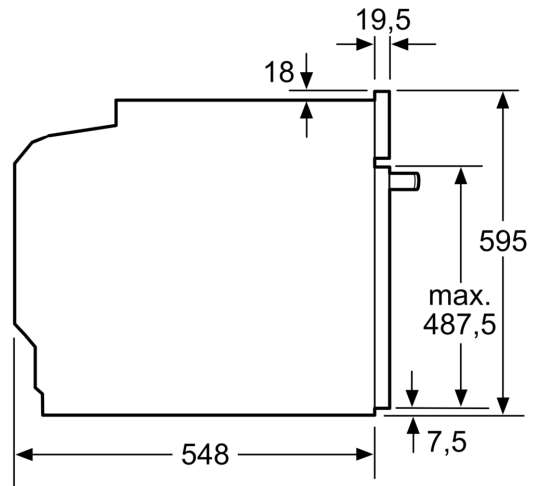

Ausstattung

Technische Daten

Bauform: Einbau
 Integriertes Reinigungssystem: Hydrolytisch, zum Teil katalytisch
 Min. Nischenmaße für Installation (H x B x T): 585-595 x 560-568 x 550 mm
 Abmessungen des Gerätes: 595 x 594 x 548 mm
 Abmessungen des verpackten Gerätes: 670 x 680 x 670 mm
 Material der Blende: Glas
 Material der Tür: Glas
 Nettogewicht: 35.8 kg
 Nettovolumen - Backrohr 1: 71 l
 Beheizungsarten: Großflächengrill, Heißluft, Heißluft sanft, Kleinflächengrill, Ober-/Unterhitze, Ober-/Unterhitze sanft, Pizzastufe, Sanftgaren, Tiefkühl spezial, Umluft-Grill-System, Unterhitze, Vorwärmen, Warmhalten
 Backofenregelung: elektronisch
 Anzahl eingebauter Leuchten: 1
 Länge Anschlusskabel: 120.0 cm
 EAN-Nummer: 4242003901618
 Anzahl der Innenräume: 1
 Energieeffizienzklasse: A+
 Energieverbrauch pro Ober-/Unterhitze Zyklus: 0.87 kWh/Zyklus
 Energieverbrauch pro Heißluft-Zyklus: 0.69 kWh/Zyklus
 Energieeffizienzindex: 81.2 %
 Anschlusswert: 3600 W
 Absicherung: 16 A
 Spannung: 220-240 V
 Frequenz: 50; 60 Hz
 Steckerart: Schuko-/Gardy mit Erdung
 Integriertes Zubehör: 1 x Backblech emailliert, 1 x Kombirost, 1 x Universalpfanne

Technische Info:

- Länge des Anschlusskabels: 120 cm
- Nennspannung: 220 - 240 V
- Gesamtanschlusswert Elektro: 3.6 kW
- Energieeffizienzklasse (gem. EU Nr. 65/2014): A+(auf einer Energieeffizienzklassen-Skala von A+++ bis D)
- Energieverbrauch pro Zyklus im konventionellen Modus:0.87 kWh

- Energieverbrauch pro Zyklus im Umluft-Modus:0.69 kWh
- Zahl der Garräume: 1 Wärmequelle: elektrisch
Innenraumvolumen:71 l

Maße

- Gerätemaße (HxBxT): 595 x 594 x 548mm
- Nischenmaße (HxBxT): 595 mm x 560 mm x 550 mm
- „Maße und Einbauhinweise zu diesem Gerät gemäß technischer Zeichnung beachten“

iQ700, Einbau-Backofen, 60 x 60 cm, Weiß
HB734G1W1

Maßzeichnungen

Maße in mm

Wird das Gerät unter einem Kochfeld eingebaut, muss folgende Arbeitsplattenstärke (ggf. inkl. Unterkonstruktion) beachtet werden.