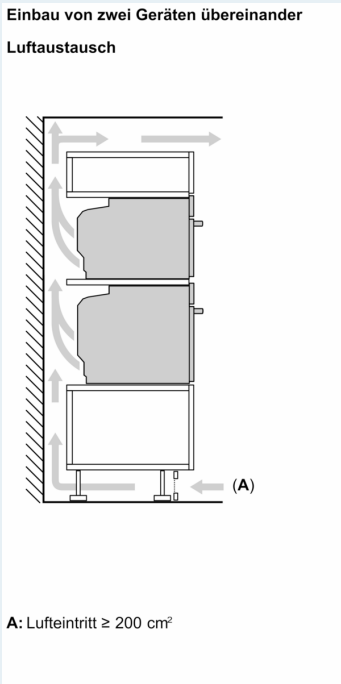

- Energieverbrauch pro Zyklus im Umluft-Modus:0.69 kWh
- Zahl der Garräume: 1 Wärmequelle: elektrisch
Innenraumvolumen:71 l

Maße

- Gerätemaße (HxBxT): 595 x 594 x 548mm
- Nischenmaße (HxBxT): 595 mm x 560 mm x 550 mm
- „Maße und Einbauhinweise zu diesem Gerät gemäß technischer Zeichnung beachten“

iQ700, Einbau-Backofen, 60 x 60 cm, Weiß
HB734G1W1

Maßzeichnungen

Maße in mm

Wird das Gerät unter einem Kochfeld eingebaut, muss folgende Arbeitsplattenstärke (ggf. inkl. Unterkonstruktion) beachtet werden.