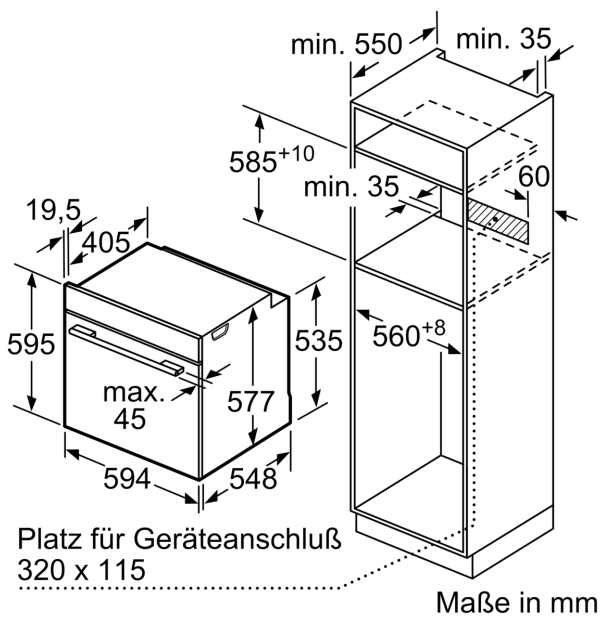

Ausstattung

Technische Daten

Bauform: Einbau
 Integriertes Reinigungssystem: Hydrolytisch, zum Teil katalytisch
 Min. Nischenmaße für Installation (H x B x T): 585-595 x 560-568 x 550 mm
 Abmessungen des Gerätes: 595 x 594 x 548 mm
 Abmessungen des verpackten Gerätes: 670 x 680 x 670 mm
 Material der Blende: Glas
 Material der Tür: Glas
 Nettogewicht: 35.8 kg
 Nettovolumen - Backrohr 1: 71 l
 Beheizungsarten: Großflächengrill, Heißluft, Heißluft sanft, Kleinflächengrill, Ober-/Unterhitze, Ober-/Unterhitze sanft, Pizzastufe, Sanftgaren, Tiefkühl spezial, Umluft-Grill-System, Unterhitze, Vorwärmen, Warmhalten
 Backofenregelung: elektronisch
 Anzahl eingebauter Leuchten: 1
 Länge Anschlusskabel: 120.0 cm
 EAN-Nummer: 4242003901618
 Anzahl der Innenräume: 1
 Energieeffizienzklasse: A+
 Energieverbrauch pro Ober-/Unterhitze Zyklus: 0.87 kWh/Zyklus
 Energieverbrauch pro Heißluft-Zyklus: 0.69 kWh/Zyklus
 Energieeffizienzindex: 81.2 %
 Anschlusswert: 3600 W
 Absicherung: 16 A
 Spannung: 220-240 V
 Frequenz: 50; 60 Hz
 Steckerart: Schuko-/Gardy mit Erdung
 Integriertes Zubehör: 1 x Backblech emailliert, 1 x Kombirost, 1 x Universalpfanne

Technische Info:

- Länge des Anschlusskabels: 120 cm
- Nennspannung: 220 - 240 V
- Gesamtanschlusswert Elektro: 3.6 kW
- Energieeffizienzklasse (gem. EU Nr. 65/2014): A+(auf einer Energieeffizienzklassen-Skala von A+++ bis D)
- Energieverbrauch pro Zyklus im konventionellen Modus:0.87 kWh

- Energieverbrauch pro Zyklus im Umluft-Modus:0.69 kWh
- Zahl der Garräume: 1 Wärmequelle: elektrisch
Innenraumvolumen:71 l

Maße

- Gerätemaße (HxBxT): 595 x 594 x 548mm
- Nischenmaße (HxBxT): 595 mm x 560 mm x 550 mm
- „Maße und Einbauhinweise zu diesem Gerät gemäß technischer Zeichnung beachten“

iQ700, Einbau-Backofen, 60 x 60 cm, Weiß
HB734G1W1

Maßzeichnungen

Maße in mm

Wird das Gerät unter einem Kochfeld eingebaut, muss folgende Arbeitsplattenstärke (ggf. inkl. Unterkonstruktion) beachtet werden.