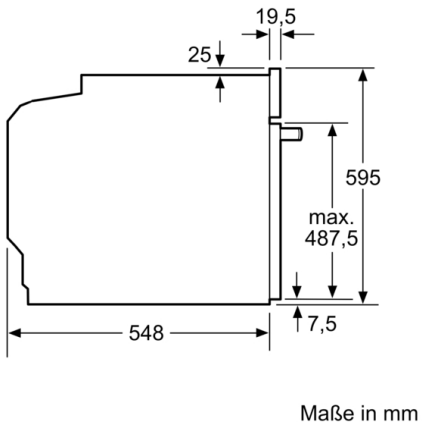

Technische Daten

Frontfarbe : Schwarz

Bauform : Eingebaut

Integriertes Reinigungssystem : Hydrolytisch, zum Teil katalytisch

Nischenmaße für Installation (H x B x T) : 585-595 x 560-568 x 550 mm

Abmessungen des Gerätes : 595 x 594 x 548 mm

Abmessungen des verpackten Gerätes : 675 x 690 x 660 mm

Material der Blende : Metall lackiert

Material der Tür : Glas

Nettogewicht : 34,1 kg

Nettovolumen - Backrohr 1 : 71 l

Beheizungsarten : Großflächengrill, Heißluft, Heißluft sanft, Ober-/Unterhitze, Pizzastufe, Umluft-Grill, Unterhitze

Umwelt und Sicherheit

- Kindersicherung

Technische Info:

- Länge des Anschlusskabels: 120 cm
- Nennspannung: 220 - 240 V
- Gesamtanschlusswert Elektro: 3.4 kW
- Energieeffizienzklasse (gem. EU Nr. 65/2014): A(auf einer Energieeffizienzklassen-Skala von A+++ bis D)
Energieverbrauch pro Zyklus im konventionellen Modus:0.97 kWh
Energieverbrauch pro Zyklus im Umluft-Modus:0.81 kWh
Zahl der Garräume: 1 Wärmequelle: elektrisch
Innenraumvolumen:71 l

Maße

- Gerätemaße (HxBxT): 595 x 594 x 548mm
- Nischenmaße (HxBxT): 595 mm x 560 mm x 550 mm
- „Maße und Einbauhinweise zu diesem Gerät gemäß technischer Zeichnung beachten“

**Serie 4, Einbau-Backofen, 60 x 60 cm,
Schwarz
HBA3340B0**