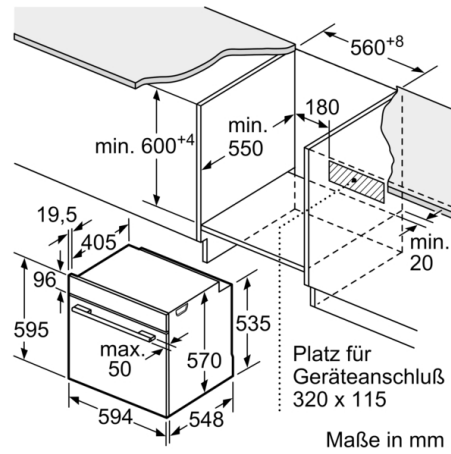

Technische Daten

Frontfarbe : Schwarz

Bauform : Eingebaut

Integriertes Reinigungssystem : Hydrolytisch, zum Teil katalytisch

Nischenmaße für Installation (H x B x T) : 585-595 x 560-568 x 550 mm

Abmessungen des Gerätes : 595 x 594 x 548 mm

Abmessungen des verpackten Gerätes : 675 x 690 x 660 mm

Material der Blende : Metall lackiert

Material der Tür : Glas

Nettogewicht : 34,1 kg

Nettovolumen - Backrohr 1 : 71 l

Beheizungsarten : Großflächengrill, Heißluft, Heißluft sanft, Ober-/Unterhitze, Pizzastufe, Umluft-Grill, Unterhitze

Umwelt und Sicherheit

- Kindersicherung

Technische Info:

- Länge des Anschlusskabels: 120 cm
- Nennspannung: 220 - 240 V
- Gesamtanschlusswert Elektro: 3.4 kW
- Energieeffizienzklasse (gem. EU Nr. 65/2014): A(auf einer Energieeffizienzklassen-Skala von A+++ bis D)
Energieverbrauch pro Zyklus im konventionellen Modus:0.97 kWh
Energieverbrauch pro Zyklus im Umluft-Modus:0.81 kWh
Zahl der Garräume: 1 Wärmequelle: elektrisch
Innenraumvolumen:71 l

Maße

- Gerätemaße (HxBxT): 595 x 594 x 548mm
- Nischenmaße (HxBxT): 595 mm x 560 mm x 550 mm
- „Maße und Einbauhinweise zu diesem Gerät gemäß technischer Zeichnung beachten“

**Serie 4, Einbau-Backofen, 60 x 60 cm,
Schwarz
HBA3340B0**