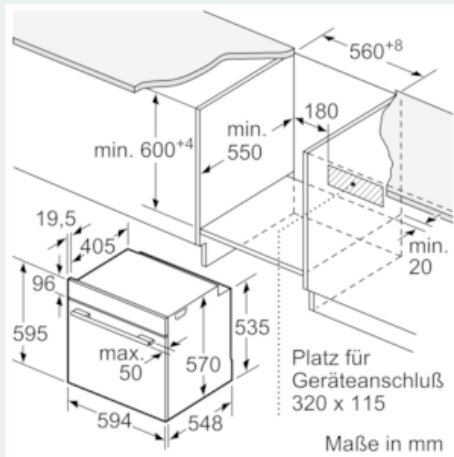

Ausstattung

Technische Daten

Frontfarbe : Edelstahl
 Bauform : Einbau
 Integriertes Reinigungssystem : Nein
 Nischenmaße (H x B x T) (mm) : 600-604 x 560-568 x 550
 Abmessungen des Gerätes (mm) : 595 x 594 x 548
 Abmessungen des verpackten Gerätes (mm) : 675 x 690 x 660
 Material der Blende : Glas
 Material der Tür : Glas
 Nettogewicht (kg) : 34,320
 Nettovolumen - Backrohr 1 (l) : 71
 Heizungsarten : Großflächengrill, Heißluft, Heißluft sanft, Intensivhitze, Kleinflächengrill, Ober-/Unterhitze, Pizzastufe, Sanftgaren, Tiefkühl spezial, Umluftgrill, Unterhitze, Vorwärmen, Warmhalten
 Material 1. Backrohr : Andere
 Kontrolle der Temperatur : Keine Temperaturregelung
 Anzahl eingebauter Leuchten : 1
 Approbationszertifikate : CE, VDE
 EAN-Nummer : 4242003800096
 Anzahl der Innenräume : 1
 Energie-Effizienzklasse : A
 Energieverbrauch pro Ober-/Unterhitze Zyklus : 0,97
 Energieverbrauch pro Heißluft-Zyklus : 0,81
 Energieeffizienzindex : 95,3
 Elektroanschlusswert (W) : 11400
 Absicherung (A) : 3*16
 Spannung (V) : 220-240
 Frequenz (Hz) : 60; 50
 Steckerart : Festanschluss, ohne Stecker

Zubehör

- 1 x Backblech emailliert, 1 x Kombirost, 1 x Universalpfanne

Technische Info:

- Gesamtanschlusswert Elektro: 11.4 kW
- Nennspannung: 220 - 240 V
- Nischenmaße (HxBxT): 604 mm x 560 mm x 550 mm
- Gerätegröße (HxBxT): 595 x 594 x 548 mm
- Nur zur Kombination mit einem Induktionskochfeld.
- „Maße und Einbauhinweise zu diesem Gerät gemäß technischer Zeichnung beachten“

iQ500
Einbauherd
HE519GBS6 Edelstahl

Maßzeichnungen

Einbau mit einem Kochfeld.