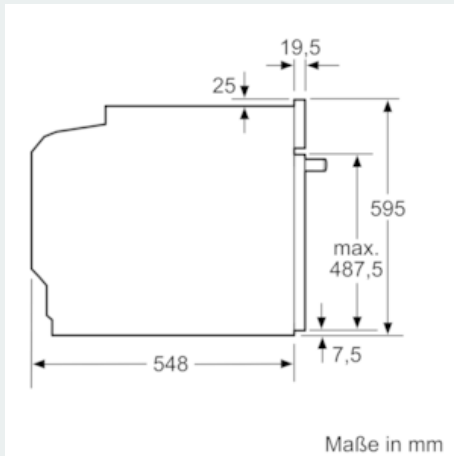

Ausstattung

Technische Daten

Frontfarbe : Edelstahl
 Bauform : Einbau
 Integriertes Reinigungssystem : Nein
 Nischenmaße (H x B x T) (mm) : 600-604 x 560-568 x 550
 Abmessungen des Gerätes (mm) : 595 x 594 x 548
 Abmessungen des verpackten Gerätes (mm) : 675 x 690 x 660
 Material der Blende : Glas
 Material der Tür : Glas
 Nettogewicht (kg) : 34,320
 Nettovolumen - Backrohr 1 (l) : 71
 Heizungsarten : Großflächengrill, Heißluft, Heißluft sanft, Intensivhitze, Kleinflächengrill, Ober-/Unterhitze, Pizzastufe, Sanftgaren, Tiefkühl spezial, Umluftgrill, Unterhitze, Vorwärmen, Warmhalten
 Material 1. Backrohr : Andere
 Kontrolle der Temperatur : Keine Temperaturregelung
 Anzahl eingebauter Leuchten : 1
 Approbationszertifikate : CE, VDE
 EAN-Nummer : 4242003800096
 Anzahl der Innenräume : 1
 Energie-Effizienzklasse : A
 Energieverbrauch pro Ober-/Unterhitze Zyklus : 0,97
 Energieverbrauch pro Heißluft-Zyklus : 0,81
 Energieeffizienzindex : 95,3
 Elektroanschlusswert (W) : 11400
 Absicherung (A) : 3*16
 Spannung (V) : 220-240
 Frequenz (Hz) : 60; 50
 Steckerart : Festanschluss, ohne Stecker

Zubehör

- 1 x Backblech emailliert, 1 x Kombirost, 1 x Universalpfanne

Technische Info:

- Gesamtanschlusswert Elektro: 11.4 kW
- Nennspannung: 220 - 240 V
- Nischenmaße (HxBxT): 604 mm x 560 mm x 550 mm
- Gerätegröße (HxBxT): 595 x 594 x 548 mm
- Nur zur Kombination mit einem Induktionskochfeld.
- „Maße und Einbauhinweise zu diesem Gerät gemäß technischer Zeichnung beachten“

iQ500
Einbauherd
HE519GBS6 Edelstahl

Maßzeichnungen

Einbau mit einem Kochfeld.