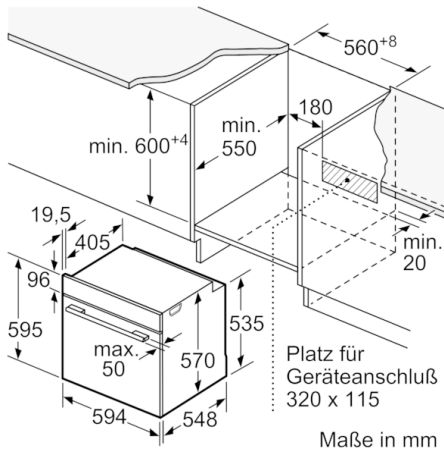

Technische Daten

Frontfarbe :	Edelstahl
Bauform :	Eingebaut
Integriertes Reinigungssystem :	Pyrolytisch
Nischenmaße (H x B x T) (mm) :	600-604 x 560-568 x 550
Abmessungen des Gerätes (mm) :	595 x 594 x 548
Abmessungen des verpackten Gerätes (mm) :	665 x 680 x 660
Material der Blende :	Edelstahl
Material der Tür :	Glas
Nettogewicht (kg) :	37,379
Nettovolumen - Backrohr 1 (l) :	71
Beheizungsarten :	Großflächengrill, Heißluft, Heißluft sanft, Ober-/Unterhitze, Umluftgrill
Material 1. Backrohr :	Andere
Kontrolle der Temperatur :	elektronisch
Anzahl eingebauter Leuchten :	1
Approbatonszertifikate :	CE, VDE
EAN-Nummer :	4242005197088
Anzahl der Innenräume (2010/30/EC) :	1
Energieeffizienzklasse (2010/30/EC) :	A
Energieverbrauch pro Ober-/Unterhitze Zyklus (2010/30/EC) :	0,99
Energieverbrauch pro Heißluft-Zyklus (2010/30/EC) :	0,81
Energieeffizienzindex (2010/30/EC) :	95,3
Anschlusswert (W) :	11400
Absicherung (A) :	3*16
Spannung (V) :	220-240
Frequenz (Hz) :	50; 60
Steckerart :	Festanschluss, ohne Stecker

Maße

- Gerätemaße (HxBxT): 595 x 594 x 548 mm
- Nischenmaße (HxBxT): 604 mm x 560 mm x 550 mm
- „Maße und Einbauhinweise zu diesem Gerät gemäß technischer Zeichnung beachten“

Backofentyp und Heizart

- Einbauherd mit 5 Beheizungsarten: 3D Heißluft, Ober-/Unterhitze, Umluft-Infra-Grill, Großflächengrill, Heißluft sanft
- Temperaturregelung von 50 °C - 275 °C
- Garraumvolumen: 71 l

Serie | 2, 60 cm, Edelstahl
HEA173BS0

Einbau mit einem Kochfeld.