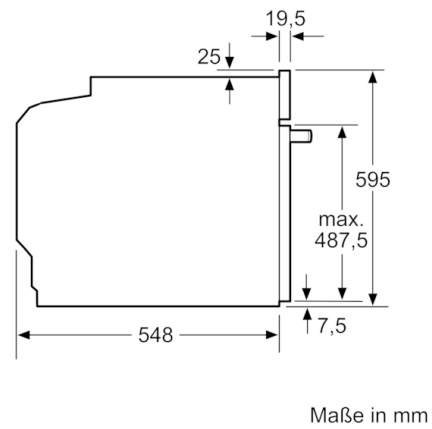

Technische Daten

Frontfarbe :	Edelstahl
Bauform :	Eingebaut
Integriertes Reinigungssystem :	Pyrolytisch
Nischenmaße (H x B x T) (mm) :	600-604 x 560-568 x 550
Abmessungen des Gerätes (mm) :	595 x 594 x 548
Abmessungen des verpackten Gerätes (mm) :	665 x 680 x 660
Material der Blende :	Edelstahl
Material der Tür :	Glas
Nettogewicht (kg) :	37,379
Nettovolumen - Backrohr 1 (l) :	71
Beheizungsarten :	Großflächengrill, Heißluft, Heißluft sanft, Ober-/Unterhitze, Umluftgrill
Material 1. Backrohr :	Andere
Kontrolle der Temperatur :	elektronisch
Anzahl eingebauter Leuchten :	1
Approbatonszertifikate :	CE, VDE
EAN-Nummer :	4242005197088
Anzahl der Innenräume (2010/30/EC) :	1
Energieeffizienzklasse (2010/30/EC) :	A
Energieverbrauch pro Ober-/Unterhitze Zyklus (2010/30/EC) :	0,99
Energieverbrauch pro Heißluft-Zyklus (2010/30/EC) :	0,81
Energieeffizienzindex (2010/30/EC) :	95,3
Anschlusswert (W) :	11400
Absicherung (A) :	3*16
Spannung (V) :	220-240
Frequenz (Hz) :	50; 60
Steckerart :	Festanschluss, ohne Stecker

Maße

- Gerätemaße (HxBxT): 595 x 594 x 548 mm
- Nischenmaße (HxBxT): 604 mm x 560 mm x 550 mm
- „Maße und Einbauhinweise zu diesem Gerät gemäß technischer Zeichnung beachten“

Backofentyp und Heizart

- Einbauherd mit 5 Beheizungsarten: 3D Heißluft, Ober-/Unterhitze, Umluft-Infra-Grill, Großflächengrill, Heißluft sanft
- Temperaturregelung von 50 °C - 275 °C
- Garraumvolumen: 71 l

Serie | 2, 60 cm, Edelstahl
HEA173BS0

Einbau mit einem Kochfeld.