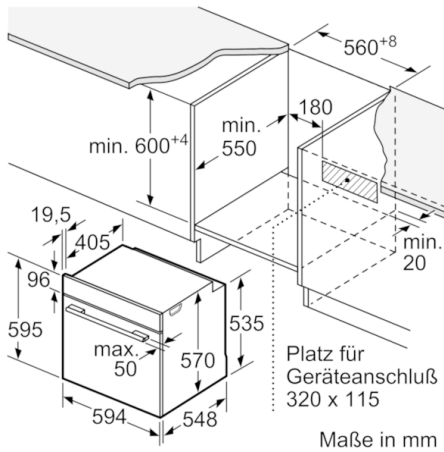

Serie | 6 Einbauherde/Backöfen

Einbauherd HEA5174S0 Edelstahl