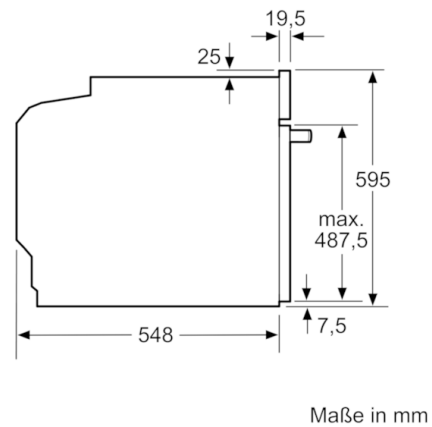

Serie | 6 Einbauherde/Backöfen

Einbauherd HEA5174S0 Edelstahl