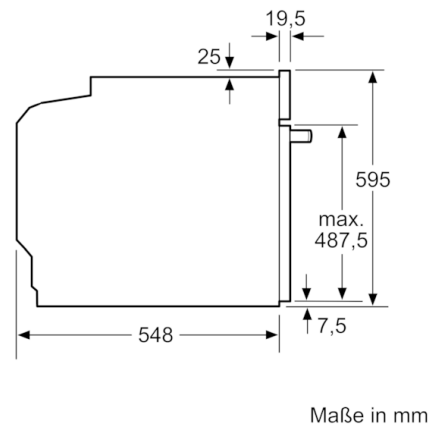

Technische Daten

Frontfarbe :	Edelstahl
Bauform :	Eingebaut
Integriertes Reinigungssystem :	zum Teil katalytisch
Nischenmaße (H x B x T) (mm) :	600-604 x 560-568 x 550
Abmessungen des Gerätes (mm) :	595 x 594 x 548
Abmessungen des verpackten Gerätes (mm) :	675 x 690 x 660
Material der Blende :	Edelstahl
Material der Tür :	Glas
Nettogewicht (kg) :	31,742
Nettovolumen - Backrohr 1 (l) :	71
Beheizungsarten :	Großflächengrill, Heißluft, Heißluft sanft, Ober-/Unterhitze, Pizzastufe, Umluftgrill, Unterhitze
Material 1. Backrohr :	Andere
Kontrolle der Temperatur :	mechanisch
Anzahl eingebauter Leuchten :	1
Approbationszertifikate :	CE, VDE
EAN-Nummer :	4242005029365
Anzahl der Innenräume (2010/30/EC) :	1
Energieeffizienzklasse (2010/30/EC) :	A
Energieverbrauch pro Ober-/Unterhitze Zyklus (2010/30/EC) :	0,97
Energieverbrauch pro Heißluft-Zyklus (2010/30/EC) :	0,81
Energieeffizienzindex (2010/30/EC) :	95,3
Anschlusswert (W) :	11200
Absicherung (A) :	3*16
Spannung (V) :	220-240
Frequenz (Hz) :	60; 50
Steckerart :	Festanschluss, ohne Stecker

Zubehör

- 1 x Kombirost, 1 x Universalpfanne

Umwelt und Sicherheit

- Kindersicherung Restwärmeanzeige

Technische Info:

- Nur zur Kombination mit einem Induktionskochfeld.
- Nennspannung: 220 - 240 V
- Gesamtanschlusswert Elektro: 11.2 kW
- Energieeffizienzklasse (gem. EU Nr. 65/2014): A (auf einer Energieeffizienzklassen-Skala von A+++ bis D)
Energieverbrauch pro Zyklus im konventionellen Modus:
0.97 kWh Energieverbrauch pro Zyklus im Umluft-Modus:
0.81 kWh Zahl der Garräume: 1 Wärmequelle: elektrisch
Innenraumvolumen: 71 l

Serie | 6, 60 cm, Edelstahl
HEA537BS1

Einbau mit einem Kochfeld.