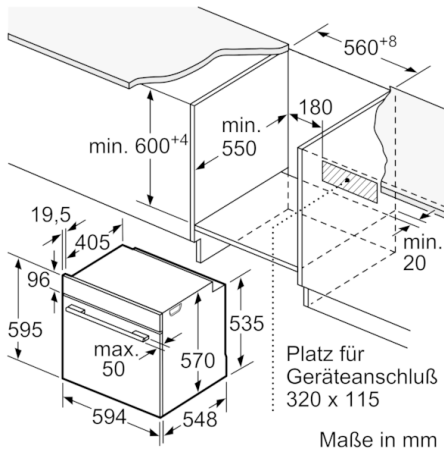

Technische Daten

Frontfarbe :	Edelstahl
Bauform :	Eingebaut
Integriertes Reinigungssystem :	zum Teil katalytisch
Nischenmaße (H x B x T) (mm) :	600-604 x 560-568 x 550
Abmessungen des Gerätes (mm) :	595 x 594 x 548
Abmessungen des verpackten Gerätes (mm) :	675 x 690 x 660
Material der Blende :	Edelstahl
Material der Tür :	Glas
Nettogewicht (kg) :	31,742
Nettovolumen - Backrohr 1 (l) :	71
Beheizungsarten :	Großflächengrill, Heißluft, Heißluft sanft, Ober-/Unterhitze, Pizzastufe, Umluftgrill, Unterhitze
Material 1. Backrohr :	Andere
Kontrolle der Temperatur :	mechanisch
Anzahl eingebauter Leuchten :	1
Approbationszertifikate :	CE, VDE
EAN-Nummer :	4242005029365
Anzahl der Innenräume (2010/30/EC) :	1
Energieeffizienzklasse (2010/30/EC) :	A
Energieverbrauch pro Ober-/Unterhitze Zyklus (2010/30/EC) :	0,97
Energieverbrauch pro Heißluft-Zyklus (2010/30/EC) :	0,81
Energieeffizienzindex (2010/30/EC) :	95,3
Anschlusswert (W) :	11200
Absicherung (A) :	3*16
Spannung (V) :	220-240
Frequenz (Hz) :	60; 50
Steckerart :	Festanschluss, ohne Stecker

Zubehör

- 1 x Kombirost, 1 x Universalpfanne

Umwelt und Sicherheit

- Kindersicherung Restwärmeanzeige

Technische Info:

- Nur zur Kombination mit einem Induktionskochfeld.
- Nennspannung: 220 - 240 V
- Gesamtanschlusswert Elektro: 11.2 kW
- Energieeffizienzklasse (gem. EU Nr. 65/2014): A (auf einer Energieeffizienzklassen-Skala von A+++ bis D)
Energieverbrauch pro Zyklus im konventionellen Modus:
0.97 kWh Energieverbrauch pro Zyklus im Umluft-Modus:
0.81 kWh Zahl der Garräume: 1 Wärmequelle: elektrisch
Innenraumvolumen: 71 l

Serie | 6, 60 cm, Edelstahl
HEA537BS1

Einbau mit einem Kochfeld.