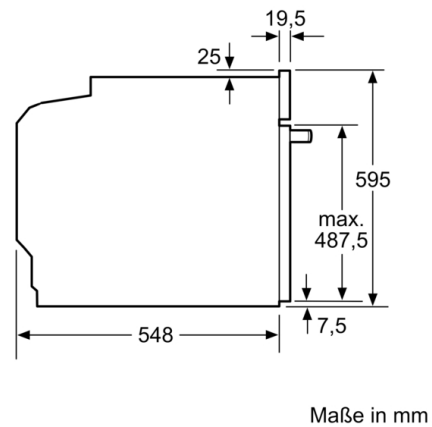

Serie 6, Einbau-Herd, 60 x 60 cm, Edelstahl HEB517BS1