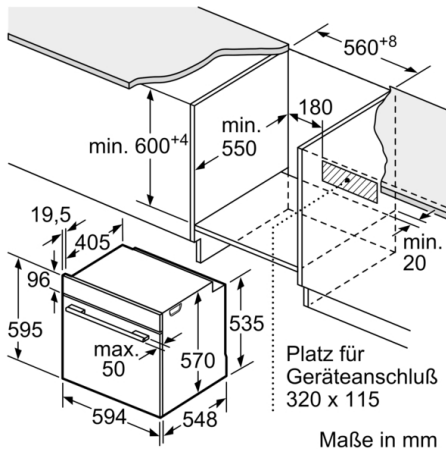

Serie 6, Einbau-Herd, 60 x 60 cm, Edelstahl HEB517BS1