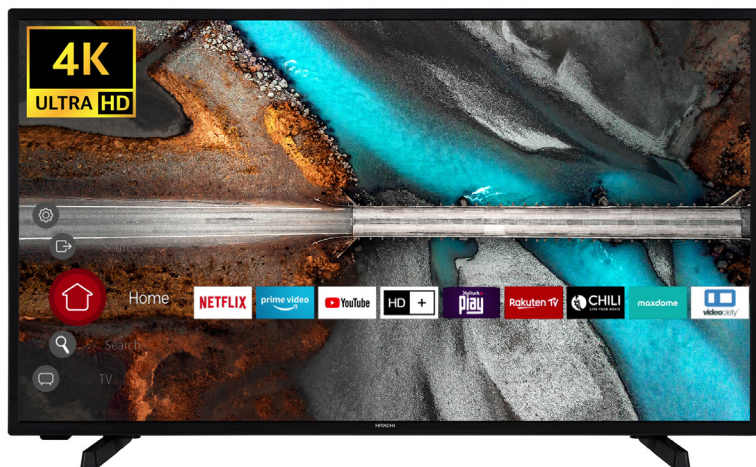

HITACHI
Inspire the Next

U42K5302

EAN 5014024011008

Der 4K UHD Fernseher

Ultra scharfes Bild mit dem 4K UHD Fernseher. Durch die viermal höhere Auflösung als Full HD sehen Sie stets gestochen scharfe Bilder. Die 3840 x 2160 Pixel sorgen für ein ultimatives Fernseherlebnis.

Abbildung ähnlich

Energieeffizienzklasse F
Energieverbrauch in kWh/1000h: 48
Energieverbrauch in kWh/1000h (HDR): 92
Leistungsaufnahme Standby/Aus: < 0,5 Watt / -

106 cm (42 Zoll)
3840x2160 (4K UHD)
Schwarz

4K UHD ist der zukünftige Standard für unglaublichen Detailreichtum und Schärfe. Erleben Sie Fernsehen wie nie zuvor.

SmartTV bietet Zugriff auf ein großes Angebot an unterschiedlichsten Apps. Hier ist für jeden Geschmack etwas dabei, von der Social Media App bis zur Video App.

Das beliebteste Videoportal auf Ihrem Smart TV inkl. Schnellzugriffstaste auf der Fernbedienung

*Auf Grundlage eines täglichen vierstündigen Betriebs, an 365 Tagen

U42K5302

Bild	
Bildschirmdiagonale	106 cm (42 Zoll)
Auflösung	3840×2160 (4K UHD)
Seitenverhältnis	16:9
Hintergrundbeleuchtung	LED
Betrachtungswinkel	178/178
Helligkeit (cd/m ²)	min. 250
Dynamischer Kontrast	Ultra Contrast
Bildwiederholungsfrequenz	800
MEMC	-
WCG	-
HDR	Dolby Vision + HLG + HDR10
Super Resolution + Micro Dimming	-