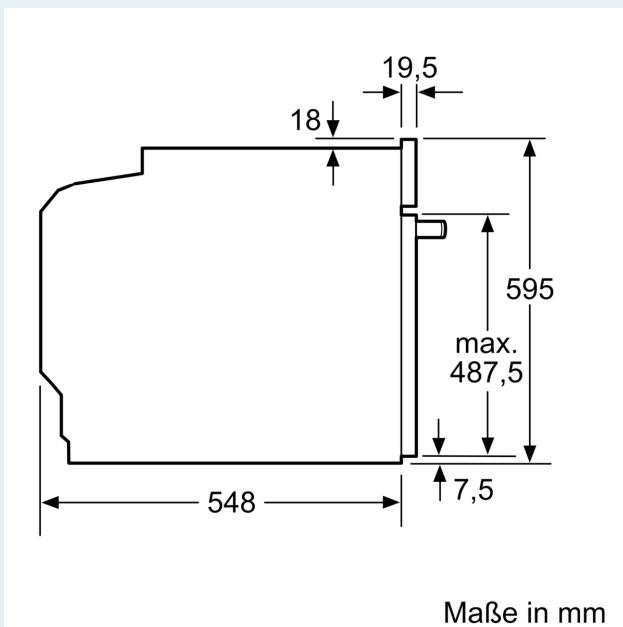

Wird das Gerät unter einem Kochfeld eingebaut, muss folgende Arbeitsplattenstärke (ggf. inkl. Unterkonstruktion) beachtet werden.

Kochfeld-Typ	min. Arbeitsplattenstärke	
	aufgesetzt	flächenbündig
Induktionskochfeld	37 mm	38 mm
Vollflächen-Induktionskochfeld	47 mm	48 mm
Gaskochfeld	30 mm	38 mm
Elektrokochfeld	27 mm	30 mm