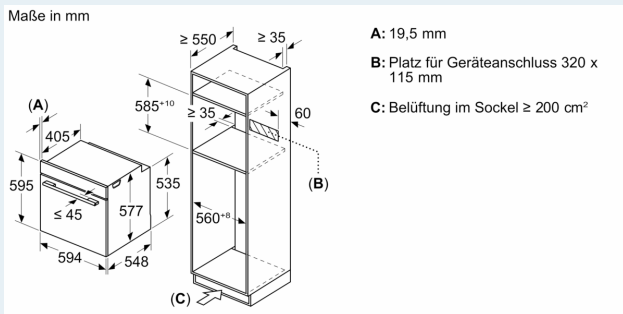

**iQ700, Einbau-Backofen mit
Mikrowellenfunktion, 60 x 60 cm,
Schwarz, Edelstahl
HM736GAB1**

Maßzeichnungen