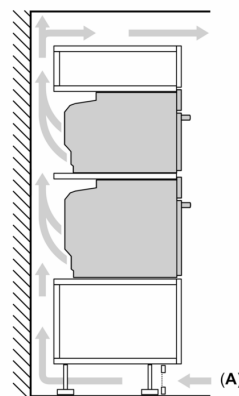

#### Maße

- Gerätemaße (HxBxT): 595 x 594 x 548mm
- Nischenmaße (HxBxT): 595 mm x 560 mm x 550 mm
- „Maße und Einbauhinweise zu diesem Gerät gemäß technischer Zeichnung beachten“

**iQ700, Einbau-Backofen mit  
Mikrowellenfunktion, 60 x 60 cm,  
Schwarz, Edelstahl  
HM736GAB1**

**Maßzeichnungen**

**Einbau von zwei Geräten übereinander  
Luftaustausch**

**A:** Lufteintritt  $\geq 200 \text{ cm}^2$

Wird das Gerät unter einem Kochfeld eingebaut, muss folgende Arbeitsplattenstärke (ggf. inkl. Unterkonstruktion) beachtet werden.