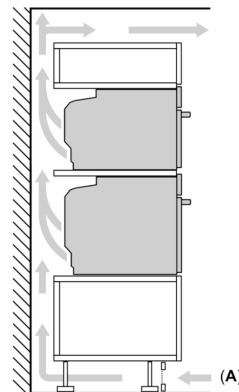

Technische Info:

- Länge des Anschlusskabels: 120 cm
- Nennspannung: 220 - 240 V
- Gesamtanschlusswert Elektro: 3.6 kW

Maße

- Gerätemaße (HxBxT): 595 x 594 x 548mm
- Nischenmaße (HxBxT): 595 mm x 560 mm x 550 mm
- „Maße und Einbauhinweise zu diesem Gerät gemäß technischer Zeichnung beachten“

**Serie 8, Einbau-Backofen mit
Mikrowellenfunktion, 60 x 60 cm,
Schwarz
HMG776NB1**

Maße in mm

- A: 19,5 mm
- B: Platz für Geräteanschluss 320 x 115 mm
- C: Belüftung im Sockel $\geq 200 \text{ cm}^2$

Einbau von zwei Geräten übereinander

Luftaustausch

A: Lufteintritt $\geq 200 \text{ cm}^2$

Maße in mm

Wird das Gerät unter einem Kochfeld eingebaut, muss folgende Arbeitsplattenstärke (ggf. inkl. Unterkonstruktion) beachtet werden.

Kochfeld-Typ	min. Arbeitsplattenstärke	
	aufgesetzt	flächenbündig
Induktionskochfeld	37 mm	38 mm
Vollflächen-Induktionskochfeld	47 mm	48 mm
Gaskochfeld	30 mm	38 mm
Elektrokochfeld	27 mm	30 mm