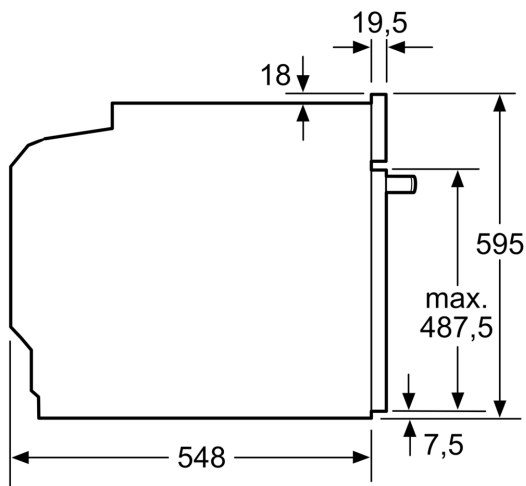

Technische Daten

Zusatzfunktionen: Kombinationsbetrieb mit Mikrowelle
Steuerung: elektronisch
Abmessungen des Gerätes: 595 x 594 x 548 mm
Abmessungen des Garraumes: 357.0 x 480 x 392.0 mm
Länge Anschlusskabel: 120.0 cm
Nettogewicht: 41.9 kg
Bruttogewicht: 45.1 kg
EAN-Nummer: 4242005326976
Max. Mikrowellenleistung: 800 W
Anschlusswert: 3600 W
Absicherung: 16 A
Spannung: 220-240 V
Frequenz: 50; 60 Hz
Steckerart: Schuko-/Gardy mit Erdung
Integriertes Zubehör: 1 x Backblech emailliert, 1 x Kombirost, 1 x Universalpfanne

Technische Info:

- Länge des Anschlusskabels: 120 cm
- Nennspannung: 220 - 240 V
- Gesamtanschlusswert Elektro: 3.6 kW

Maße

- Gerätemaße (HxBxT): 595 x 594 x 548mm
- Nischenmaße (HxBxT): 595 mm x 560 mm x 550 mm
- „Maße und Einbauhinweise zu diesem Gerät gemäß technischer Zeichnung beachten“

**Serie 8, Einbau-Backofen mit
Mikrowellenfunktion, 60 x 60 cm,
Schwarz
HMG776NB1**

Maße in mm

- A: 19,5 mm
- B: Platz für Geräteanschluss 320 x 115 mm
- C: Belüftung im Sockel $\geq 200 \text{ cm}^2$

Einbau von zwei Geräten übereinander

Luftaustausch

A: Lufteintritt $\geq 200 \text{ cm}^2$

Maße in mm

Wird das Gerät unter einem Kochfeld eingebaut, muss folgende Arbeitsplattenstärke (ggf. inkl. Unterkonstruktion) beachtet werden.

Kochfeld-Typ	min. Arbeitsplattenstärke	
	aufgesetzt	flächenbündig
Induktionskochfeld	37 mm	38 mm
Vollflächen-Induktionskochfeld	47 mm	48 mm
Gaskochfeld	30 mm	38 mm
Elektrokochfeld	27 mm	30 mm