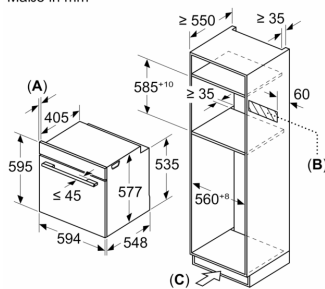

Technische Info:

- Länge des Anschlusskabels: 120 cm
- Nennspannung: 220 - 240 V
- Gesamtanschlusswert Elektro: 3.6 kW

Maße

- Gerätemaße (HxBxT): 595 x 594 x 548mm
- Nischenmaße (HxBxT): 595 mm x 560 mm x 550 mm
- „Maße und Einbauhinweise zu diesem Gerät gemäß technischer Zeichnung beachten“

**Serie 8, Einbau-Backofen mit
Mikrowellenfunktion, 60 x 60 cm,
Schwarz
HMG776NB1**

Maße in mm

- A: 19,5 mm
- B: Platz für Geräteanschluss 320 x 115 mm
- C: Belüftung im Sockel $\geq 200 \text{ cm}^2$

Einbau von zwei Geräten übereinander