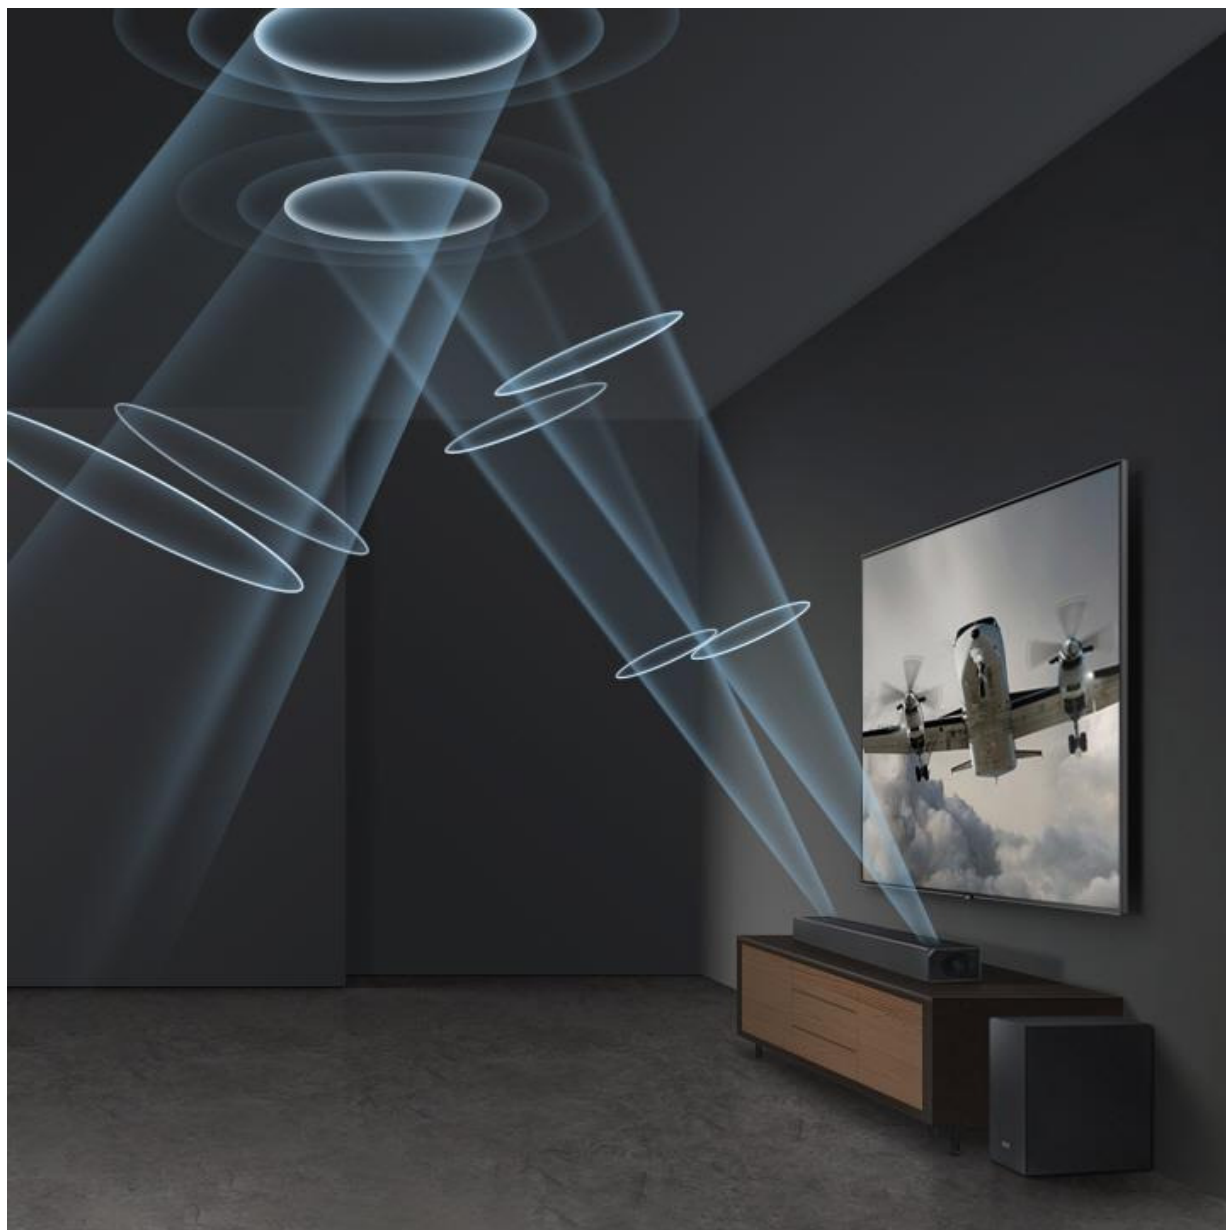

Soundbar

HW-N950

DOLBY ATMOS®

dts™ X

SAMSUNG harman/kardon®