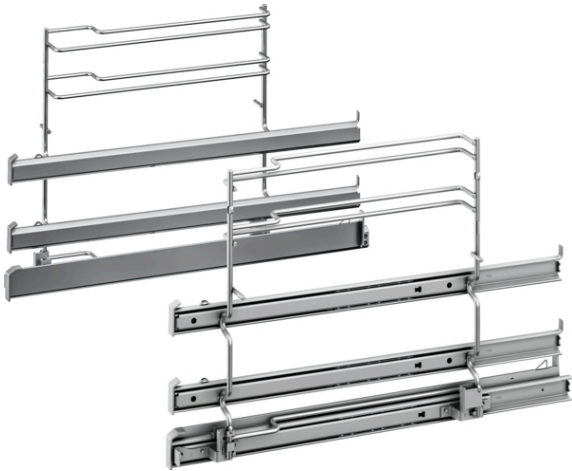

Teleskopauszug, 2-fach + Clip-Auszug, Edelstahl HZ538S00

Ausstattung

Technische Daten

Abmessungen des verpackten Gerätes : 85 x 305 x 410

Abmessung der Palette : 77.0 x 80.0 x 120.0

Anzahl Geräte pro Palette : 48

Nettogewicht : 2,0

Bruttogewicht : 2,3

EAN-Nummer : 4242003814086

4 242003 814086

Teleskopauszug, 2-fach + Clip-Auszug, Edelstahl HZ538S00

Ausstattung

HZ538S00

Teleskopauszug 3-fach, davon 1 varioClip

- # Material: Edelstahl
- # Max. Beladung: 16 kg
- # Bitte überprüfen Sie vor der Bestellung die Kompatibilität mit Ihrem Gerät.