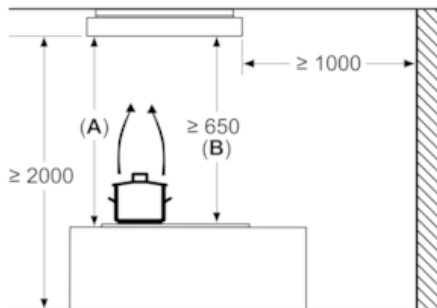

#### Maße

- Gerätemaße Umluft (HxBxT): 183 x 1050 x 600 mm

N 70, Deckenlüfter, 105 cm, weiß  
114RBQ8W0

Maßzeichnungen

**A:** Bereich für Kabelaustritt an der Decke  
**B:** Vorderseite Gerät

Maße in mm

**A:** Optimale Performance bis 1500 mm  
**B:** Ab Oberkante Topfträger