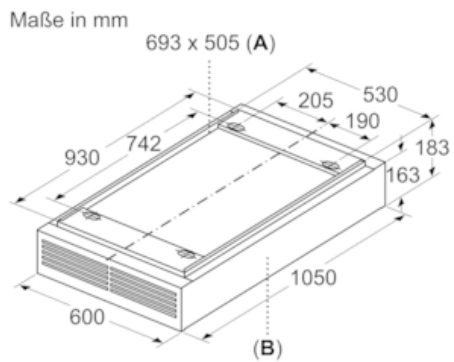

#### Maße

- Gerätemaße Umluft (HxBxT): 183 x 1050 x 600 mm

N 70, Deckenlüfter, 105 cm, weiß  
114RBQ8W0

Maßzeichnungen

**A:** Bereich für Kabelaustritt an der Decke  
**B:** Vorderseite Gerät

Maße in mm

**A:** Optimale Performance bis 1500 mm  
**B:** Ab Oberkante Topfträger