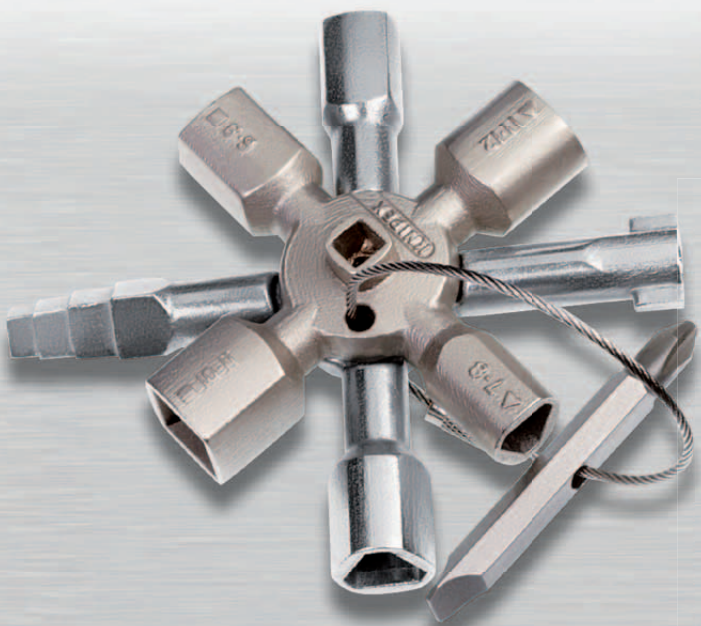

KNIPEX TwinKey

**10 Profile. 2 Kreuze. 1 Schlüssel.
Für alle gängigen Schließsysteme und Größen.**

- multifunktionaler Schlüssel für die Betätigung von Schließungen aus den Bereichen Gebäudetechnik (Heizung und Sanitär, Klima- und Belüftungstechnik, Elektrotechnik), Gas- und Wasserversorgung und Absperrsysteme
- 8-strahlige Version: 2 Kreuzschlüssel mittels Magneten platzsparend verbunden
- Wendebit: Schlitz 1,0 x 7 mm und Kreuzschlitz PH 2
- Schlüssel und Wendebit durch stabiles Edelstahl-Drahtseil gekoppelt
- gewichtsoptimierte Zink-Druckguss Konstruktion
- hochwertige Oberflächenbeschichtung

Artikel-Nr.	EAN 4003773- 074670	Kapazitäten					
		Ø mm	Ø mm	Ø mm	Ø mm	mm	mm
00 11 01	074670	5 / 6 - 7 / 8 - 9 / 10 - 11	7 - 8 / 9 - 10 / 11 - 12	3 - 5	6	6 - 9	95

„Habe ich den richtigen Schlüssel dabei?“ Diese Frage stellen sich Facility-Manager, Installateure, Elektriker, Techniker oder Rettungskräfte jeden Tag. Sie sind mit einer Vielfalt an Schließsystemen konfrontiert. Für sie hat KNIPEX eine Universallösung konstruiert – den KNIPEX TwinKey. Seine zehn Schlüssel passen in alle gängigen Schließsysteme.

Der Facility-Manager wird gerufen, wenn die Heizung streikt. Der Elektriker braucht den Schlüssel für den Stromkasten, der Installateur will das Wasserrohr absperren und die Feuerwehr muss so schnell wie möglich das Absperrgitter öffnen. Sie alle arbeiten in unterschiedlichen Bereichen, haben unterschiedliche Aufgaben, aber das gleiche Problem: eine Vielfalt an Schließsystemen. Mit dem KNIPEX TwinKey lassen sich die meisten von ihnen öffnen.

Durchdachte Ausstattung, hochwertige Verarbeitung.

Der achtstrahlige KNIPEX TwinKey besteht aus zwei Kreuzen, die mit einem Magneten ineinander gesteckt werden. Im gelösten Zustand bleiben sie durch ein stabiles Edelstahl-Drahtseil miteinander verbunden, sind also unverlierbar. Beide Seiten des Universalschlüssels haben unterschiedliche, hochwertig beschichtete Oberflächen (matt und glänzend).