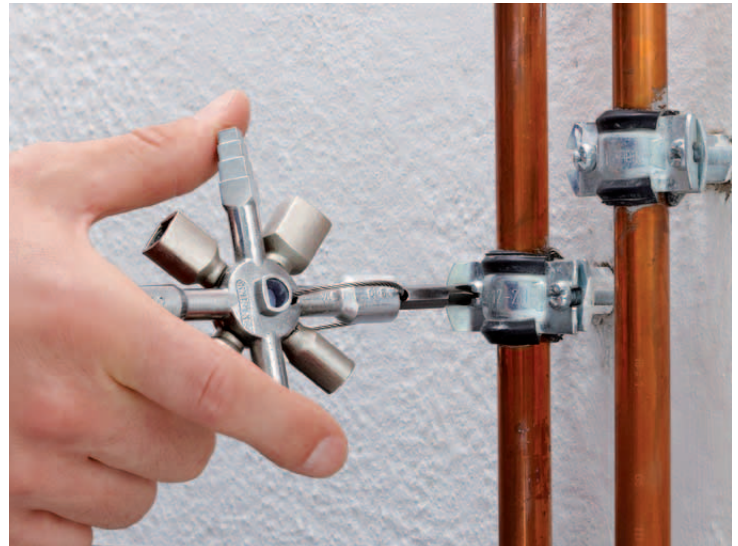

KNIPEX TwinKey

**10 Profile. 2 Kreuze. 1 Schlüssel.
Für alle gängigen Schließsysteme und Größen.**

- multifunktionaler Schlüssel für die Betätigung von Schließungen aus den Bereichen Gebäudetechnik (Heizung und Sanitär, Klima- und Belüftungstechnik, Elektrotechnik), Gas- und Wasserversorgung und Absperrsysteme
- 8-strahlige Version: 2 Kreuzschlüssel mittels Magneten platzsparend verbunden
- Wendebit: Schlitz 1,0 x 7 mm und Kreuzschlitz PH 2
- Schlüssel und Wendebit durch stabiles Edelstahl-Drahtseil gekoppelt
- gewichtsoptimierte Zink-Druckguss Konstruktion
- hochwertige Oberflächenbeschichtung

Artikel-Nr.	EAN 4003773- 074670	Kapazitäten					
		Ø mm	Ø mm	Ø mm	Ø mm	mm	mm
00 11 01	074670	5 / 6 - 7 / 8 - 9 / 10 - 11	7 - 8 / 9 - 10 / 11 - 12	3 - 5	6	6 - 9	95

„Habe ich den richtigen Schlüssel dabei?“ Diese Frage stellen sich Facility-Manager, Installateure, Elektriker, Techniker oder Rettungskräfte jeden Tag. Sie sind mit einer Vielfalt an Schließsystemen konfrontiert. Für sie hat KNIPEX eine Universallösung konstruiert – den KNIPEX TwinKey. Seine zehn Schlüssel passen in alle gängigen Schließsysteme.

Der Facility-Manager wird gerufen, wenn die Heizung streikt. Der Elektriker braucht den Schlüssel für den Stromkasten, der Installateur will das Wasserrohr absperren und die Feuerwehr muss so schnell wie möglich das Absperrgitter öffnen. Sie alle arbeiten in unterschiedlichen Bereichen, haben unterschiedliche Aufgaben, aber das gleiche Problem: eine Vielfalt an Schließsystemen. Mit dem KNIPEX TwinKey lassen sich die meisten von ihnen öffnen.

Durchdachte Ausstattung, hochwertige Verarbeitung.

Der achtstrahlige KNIPEX TwinKey besteht aus zwei Kreuzen, die mit einem Magneten ineinander gesteckt werden. Im gelösten Zustand bleiben sie durch ein stabiles Edelstahl-Drahtseil miteinander verbunden, sind also unverlierbar. Beide Seiten des Universalschlüssels haben unterschiedliche, hochwertig beschichtete Oberflächen (matt und glänzend).