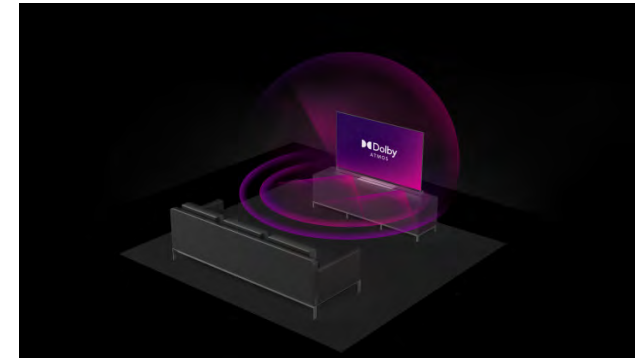

Image not found or type unknown

UHD Fernseher

LT-50VUQ6655

- > 4K ULTRA HD (3840X2160)
- > 3HDMI & 2 USB
- > Tivo
- > Dolby Vision HDR
- > Super Resolution & Micro Dimming

4K HDR Immersive

Willkommen in einer neuen Dimension des Entertainment mit einer Bildqualität, die durch die 4K-HDR Immersive Technologie versprochen und auf JVC-Fernsehern beeindruckend wiedergegeben wird. Machen Sie sich bereit für visuelle Effekte, lebendige Farben und eine beispiellose Klarheit, die Sie in jede Szene transportieren.

Dolby Vision HDR

Mit unglaublicher Helligkeit, Kontrast und Farben bringen JVC-Fernseher Unterhaltung vor Ihren Augen zum Leben. Durch die vollständige Nutzung des maximalen Potenzials der neuen Kinoprojektionstechnologie liefert Dolby Vision das Ergebnis eines verfeinerten, lebensechten Bildes, das Sie vergessen lässt, dass Sie auf einen Bildschirm schauen.

Dolby Atmos

Erleben Sie eine wirklich bemerkenswerte Unterhaltung mit dem eindringlichen Klang von Dolby Atmos® und tauchen Sie tiefer in die Geschichte ein. Entdecken Sie den Dolby-Unterschied - ein Premium-Unterhaltungserlebnis, das Ihnen hilft, eine tiefere Verbindung zu den Filmen, Shows, Musik, Sportarten und Spielen herzustellen, die Sie lieben, und Sie in Ihre Lieblingsunterhaltung mit einem Klang eintaucht, der sich atemberaubend realistisch um Sie herum bewegt. Hören Sie, was Ihnen bisher entgangen ist, mit einer immersiven Erfahrung wie keiner anderen.

Display

Panel Luminance (Typical) (Cd/m ²)	250
Bewegungsrate	50HZ
Blickwinkel	178/178
Größe	50
Auflösung	4K ULTRA HD (3840X2160)
Panel-Typ	50"UHD QLED 750
Wide Color Gamut	Ja

Wichtigste Funktionen

Series	Uhd
Smart TV	Ja
Prozessortyp	QUAD CORE
TV-DVD Kombi	Nein