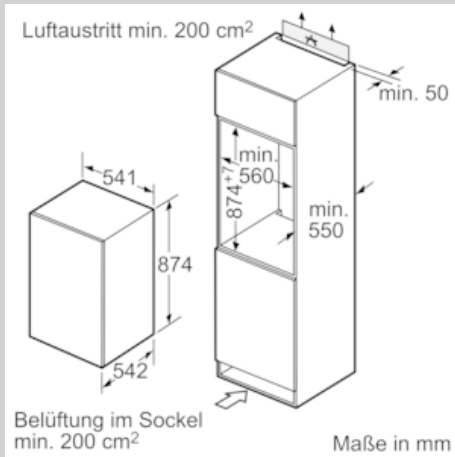

Maße

- Gerätemaße (H x B x T): 87.4 cm x 54.1 cm x 54.2 cm
- Nischenmaße (H x B x T): 88.0 cm x 56.0 cm x 55.0 cm

Technische Informationen

- Türanschlag rechts, wechselbar
- Anschlusswert: Anschlusswert: 90 W
- 220 - 240 V

Umwelt und Sicherheit

Montage

Sonderzubehör

- EU19_EEK_D: F
- Total Volume EEC EU19: 129 l
- EU19_Volumen Kühlfächer_D: 112 l
- EU19_Volumen Tiefkühlfächer_D: 17 l
- EU19_Volumen 4-Sterne-Fach_D: 17 l
- EU19_Gefriervermögen in 24h_D: 3 kg
- EU19_Energieverbr. Jahr geru_D: 185 kWh/a
- EU19_Klimaklasse_D: ST
- EU19_Schnelleinfrierfunktion_D: ja
- EU19_Luftschallemission_D: 37 dB
- EU19_Lagerzeit bei Störung_D: 8 h

N 30, Einbau-Kühlschrank mit Gefrierfach, 88 x 56
 cm
 K1525XFF1

Maßzeichnungen

 Maße in mm
 Empfehlung Spaltmaße für Flachscharnier

	F	R	X
16-19	0-3	2,5	
20	0-1	3	
	2-3	2,5	
21	0-1	3	
	2-3	2,5	
22	0	4	
	1	3,5	
	2-3	3	

Die in der Tabelle empfohlenen Spaltmaße sind einzuhalten, um eine kollisionsfreie Öffnung der Gerätetüre zu gewährleisten und Beschädigungen am Küchenmöbel zu vermeiden.