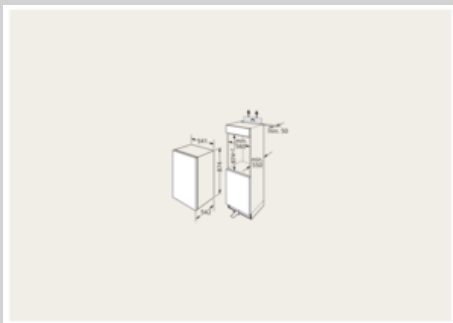

N 30, Einbau-Kühlschrank mit Gefrierfach, 88 x 56
cm
K1525XFF1

Maßzeichnungen

Maße in mm
Empfehlung Spaltmaße für Flachscharnier

	F	R	X
16-19	0-3	2,5	
20	0-1	3	
	2-3	2,5	
21	0-1	3	
	2-3	2,5	
22	0	4	
	1	3,5	
	2-3	3	

Die in der Tabelle empfohlenen Spaltmaße sind einzuhalten, um eine kollisionsfreie Öffnung der Gerätetüre zu gewährleisten und Beschädigungen am Küchenmöbel zu vermeiden.