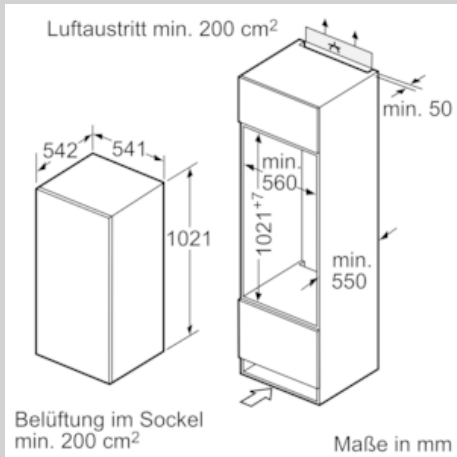

Frischhaltesystem

- FreshSafe 1 Schublade - Der ideale Ort zur optimalen Lagerung für Ihr Obst und Gemüse.

Gefrierteil

- 1 Gefrierfach mit Klappe
- Pizza-gerechtes Gefrierfach

Maße

- Gerätemaße (H x B x T): 102.1 cm x 54.1 cm x 54.2 cm
- Nischenmaße (H x B x T): 102.5 cm x 56.0 cm x 55.0 cm

Technische Informationen

- Türanschlag rechts, wechselbar
- Anschlusswert: Anschlusswert: 90 W
- 220 - 240 V

Zubehör

- 1 x Eierablage, 1 x Eiwürfelschale

Länderspezifische Optionen

- Auf Basis der Ergebnisse der Normprüfung über 24 Std. Tatsächlicher Verbrauch abhängig von Nutzung/Standort des Geräts.

Umwelt und Sicherheit

Montage

Sonderzubehör

- EU19_EEK_D: F
- Total Volume EEC EU19: 159 l
- EU19_Volumen Kühlfächer_D: 142 l
- EU19_Volumen Tiefkühlfaecher_D: 17 l
- EU19_Volumen 4-Sterne-Fach_D: 17 l
- EU19_Gefriervermögen in 24h_D: 3 kg
- EU19_Energieverbr. Jahr geru_D: 185 kWh/a
- EU19_Klimaklasse_D: ST
- EU19_Schnelleinfrierfunktion_D: ja
- EU19_Luftschallemission_D: 37 dB
- EU19_Lagerzeit bei Störung_D: 8 h

N 30, Einbau-Kühlschrank mit Gefrierfach, 102.5 x
56 cm
K1535XFF1

Maßzeichnungen

Maße in mm
Empfehlung Spaltmaße für Flachscharnier

	F	R	X
16-19	0-3	2,5	
	20	0-1	3
21	2-3	2,5	
	0-1	3	
22	2-3	2,5	
	0	4	
	1	3,5	
	2-3	3	