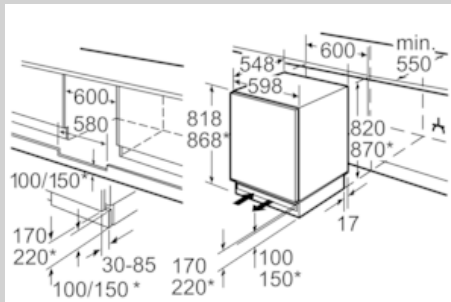

N 50, Unterbau-Kühlschrank, 82 x 60 cm
K4316XFF0

Maßzeichnungen

* variabler Sockel/
Unterbauhöhe

Platz für elektrischen Anschluß seitlich rechts
oder links neben dem Gerät. Be- und
Entlüftung im Sockel.

Maße in mm

Maße in mm
Empfehlung Spaltmaße für Flachscharnier

F	R	X
16-19	0-3	2,5
20	0-1	3
	2-3	2,5
21	0-1	3
	2-3	2,5
22	0	4
	1	3,5
	2-3	3

Die in der Tabelle empfohlenen Spaltmasse
sind einzuhalten, um eine kollisionsfreie
Öffnung der Gerätetüre zu gewährleisten
und Beschädigungen am Küchenmöbel
zu vermeiden.