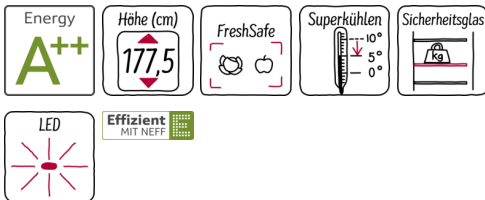

N 50
K825A2 INTEGRIERTER KÜHLSCHRANK
KI2822F30

COOKING PASSION SINCE 1877

A++

Die Einbau Kühl-Gefrier-Kombination ist ideal zur Lagerung für Ihr Obst und Gemüse bei besonders niedrigem Energieverbrauch.

- ✓ FreshSafe: Der ideale Ort zur optimalen Lagerung für Ihr Obst und Gemüse.
- ✓ Elektronische Temperaturregelung: Temperatur von Kühl- & Gefriereteil getrennt und individuell regelbar.
- ✓ A++: Gerät mit besonders niedrigem Energieverbrauch.
- ✓ LED-Beleuchtung: Angenehm helles Licht im Kühlraum - durch langlebige LEDs.

Ausstattung

Technische Daten

Bauform : Einbau
 Dekorrahmen/ - platte : Nicht möglich
 Höhe (mm) : 1772
 Gerätebreite (mm) : 541
 Gerätetiefe (mm) : 545
 Nischenmaße (H x B x T) (mm) : 1775.0 x 560 x 550
 Nettogewicht (kg) : 62,456
 Anschlusswert (W) : 90
 Absicherung (A) : 10
 Türanschlag : rechts wechselbar
 Spannung (V) : 220-240
 Frequenz (Hz) : 50
 Approbationszertifikate : CE, VDE
 Länge Anschlusskabel (cm) : 230
 Lagerung bei Stromausfall (h) : 22
 Anzahl Verdichter : 1
 Anzahl unabhängiger Kühlkreisläufe : 1
 Innenlüfter : Nein
 Scharniere wechselbar : Ja
 Anzahl verstellbarer Ablagen-Kühlteil (Stck) : 4
 Flaschenregale : Nein
 EAN-Nummer : 4242004200796
 Marke : Neff
 Internationale Bestellbezeichnung : KI2822F30
 Produktkategorie : Kühlschrank
 Energieeffizienz : A++
 Jährlicher Energieverbrauch (kWh/annum) - neu (2010/30/EC) : 209,00
 Nett Fassungsvermögen Kühlteil (l) - neu (2010/30/EC) : 252
 Nett Fassungsvermögen Gefrierenteil (l) - neu (2010/30/EC) : 34
 Frostfree System : Nein
 Lagerzeit bei Störung (h) : 22
 Gefrierleistung (kg/24h) - neu (2010/30/EC) : 3
 Schalleistung (dB(A) re 1 pW) : 39
 Klimaklasse : SN-ST
 Art der Installation : Vollintegrierbar

Technische Informationen

- Türanschlag rechts, wechselbar
- Gerätegröße (H x B x T): 177,2 cm x 54,1 cm x 54,5 cm
- Nischenmaße (H x B x T): 177,5 cm x 56,0 cm x 55,0 cm
- Anschlusswert: 90 W
- 220 - 240 V
- Transportgriffe