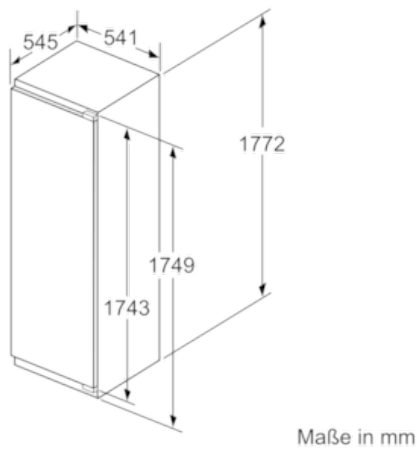

4 242004 200796

N 50
K825A2 INTEGRIERTER KÜHLSCHRANK
KI2822F30

Ausstattung

Ausstattung:

- Flachscharnier
- LED Beleuchtung

Kühlteil

- Kühlraum: 252 l Nutzinhalt
- 5 Abstellflächen aus Sicherheitsglas (4 höhenverstellbar), davon
- VarioShelf: teilbare Glasplatte zur Nutzung auch für hohe Gefäße
- EasyAccess Shelf: ausziehbare Glasplatte mit erhöhtem Rand für bessere Übersicht und leichten Zugriff
- 5 Türabsteller, davon NO_FEATURE Butter-/ Käsefach
- 2 FreshSafe Boxen - Der ideale Ort zur optimalen Lagerung für Ihr Obst und Gemüse.

Technische Informationen

- Türanschlag rechts, wechselbar
- Gerätegröße (H x B x T): 177,2 cm x 54,1 cm x 54,5 cm
- Nischenmaße (H x B x T): 177,5 cm x 56,0 cm x 55,0 cm
- Anschlusswert: 90 W
- 220 - 240 V
- Transportgriffe

Zubehör

- 2 x Eierablage, 1 x Eiswürfelschale

Sonderzubehör

N 50
 K825A2 INTEGRIERTER KÜHLSCHRANK
 KI2822F30

Maßzeichnungen

Maximal zulässiges Gewicht der Möbelfronten

Montierte Möbeltüren, die das zulässige Gewicht überschreiten, können zu Beschädigungen und zu Funktionsbeeinträchtigung am Scharnier führen.