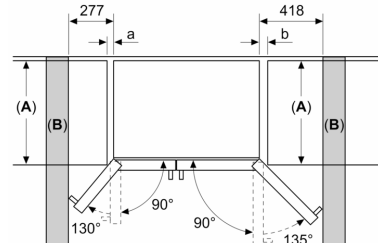

Technische Informationen

- Gerät auf 4 Rollen, justierbar
- Klimaklasse: SN-T
- 220 - 240 V
- Länge Zulaufschlauch: 300 cm
- Länge des Anschlusskabel: 170 cm

Maße

- Gerätemaße (H x B x T): 178.7 cm x 90.8 cm x 70.7 cm

Sonderzubehör

**Serie 6, Amerikanischer Side by Side, 178.7 x 90.8 cm, Schwarz
KAD93ABEP**

Maße in mm

Maße in mm

A	a	b
≤ 600	50	50
600 < A ≤ 650	50	50
650 < A ≤ 700	53	96
> 700	277	418

A: Möbel- oder Arbeitsplattentiefe

B: Wand Schubladen ausziehbar bei 90° geöffneter Tür

Schubladen herausnehmbar bei vollständig geöffneter Tür

Maße in mm

Spezifikationen	
A	Vorderselle ist einstellbar von 1783 bis 1792
B	Schranktiefe
C	Tiefe einschließlich Tür, ohne Griff
D	Tiefe einschließlich Tür, mit Griff
E	Wasseranschluss an das Gerät