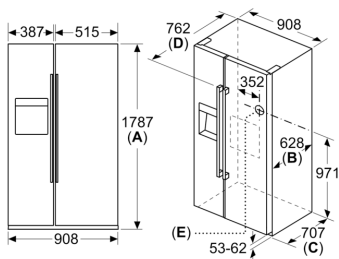

Technische Informationen

- Gerät auf 4 Rollen, justierbar
- Klimaklasse: SN-T
- 220 - 240 V
- Länge Zulaufschlauch: 300 cm
- Länge des Anschlusskabel: 170 cm

Maße

- Gerätemaße (H x B x T): 178.7 cm x 90.8 cm x 70.7 cm

Sonderzubehör

**Serie 6, Amerikanischer Side by Side, 178.7 x 90.8 cm, Schwarz
KAD93ABEP**

Maße in mm

Maße in mm

A	a	b
≤ 600	50	50
600 < A ≤ 650	50	50
650 < A ≤ 700	53	96
> 700	277	418

A: Möbel- oder Arbeitsplattentiefe

B: Wand Schubladen ausziehbar bei 90° geöffneter Tür

Schubladen herausnehmbar bei vollständig geöffneter Tür

Maße in mm

Spezifikationen	
A	Vorderselle ist einstellbar von 1783 bis 1792
B	Schranktiefe
C	Tiefe einschließlich Tür, ohne Griff
D	Tiefe einschließlich Tür, mit Griff
E	Wasseranschluss an das Gerät