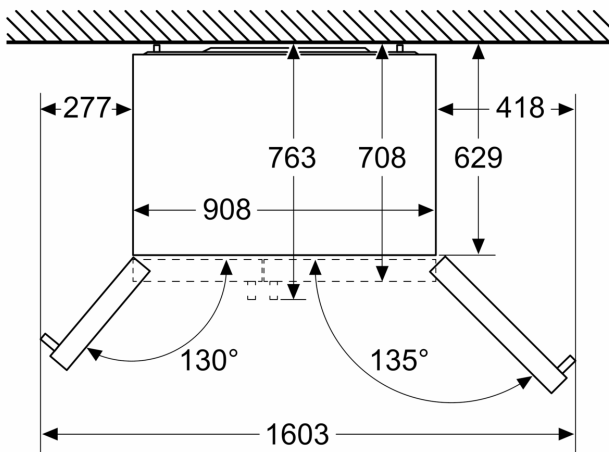

#### Maße

- Gerätemaße ( H x B x T): 178.7 cm x 90.8 cm x 70.7 cm
- Anschlusswert: 240 W
- 220 - 240 V

**Serie 6, Amerikanischer Side by Side, 178.7 x 90.8 cm, Schwarz  
KAI93VBFP**

Maße in mm

Maße in mm