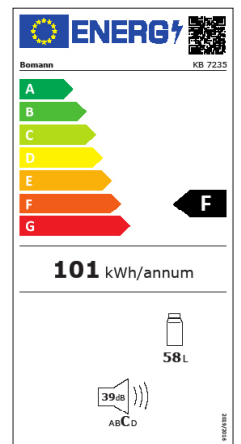

Abmessung
63.2 x 47.0 x 45.0 cm

Wechselbarer Türanschlag

Energieeffizient

NEW! Kühlbox
KB 7235

Ohne Dekoration

Spezifikation

- Nutzinhalt: 58 Liter
- Stufenlose Temperaturregelung
- Temperaturbereich: 0°C ~ +8°C
- Abteileautomatik
- 2 Glasablagen, herausnehmbar
- 2 Türfächer
- Türanschlag rechts, wechselbar
- Justierbare Standfüße

Technische Daten

Anschlussspannung: 220-240 V~ / 50 Hz
Leistungsaufnahme: 60 W
Klimaklasse: N/ST (+16°C ~ +38°C)
Kühlmittel: R600a
Betriebsgeräusch: 39 dB

Verbrauchsdaten

Energieverbrauch / 24 h: 0.277 kWh
Energieverbrauch / Jahr: 101 kWh
(gem. EU-Datenblatt nach Verordnung Nr. 2019/2016)

Farbe: weiß
Artikel Nr.: 772 350
Artikel EAN-Code: 4 004 470 723 526
Farbe: schwarz
Artikel Nr.: 772 351
Artikel EAN-Code: 4 004 470 723 533
20"/40"/HQ Container: --- / --- / 459

Abmessungen (ca. H x B x T) und Gewicht
Gerät: 63.2 x 47.0 x 45.0 cm; 16.5 kg
Verkaufskarton: 65.5 x 52.0 x 46.5 cm; 18.0 kg