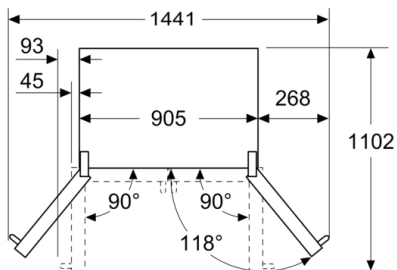

**Serie | 8, Kühl-Gefrier-Kombination, mehr-
türig, 183 x 90.5 cm, inox-antifingerprint
KFF96PIEP**

Maße in mm

A: Front ist von 1830 bis 1847 (bei voll ausgezogenen vorderen Nivellierfüßen) verstellbar
B: Mit Griff

Maße in mm

Maße in mm

Maße in mm

A: 3,2
Über dem Gerät einen Abstand von min. 12,7 lassen
Oben angegebene Mindestabstände beachten

Maße in mm

A	a	b
600	0	0
650	0	33
700	45	60
B	93	266

A: Gerätetiefe
B: Wand

Maße in mm

A: Wenn Sie das Gerät in einer Nische aufstellen, die angegebenen Maße einhalten