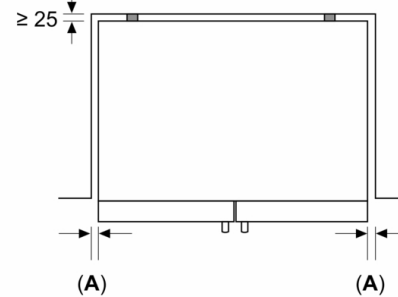

Maße in mm

A: 3,2
Über dem Gerät einen Abstand von min. 12,7 lassen
Oben angegebene Mindestabstände beachten

Maße in mm