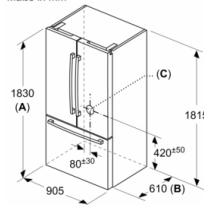

**Serie | 8, Kühl-Gefrier-Kombination, mehr-
türig, 183 x 90.5 cm, inox-antifingerprint
KFF96PIEP**

Maße in mm

A: Front ist von 1830 bis 1847 (bei voll ausgezogenen vorderen Nivellierfüßen) verstellbar
B: Mit Griff

Maße in mm

Maße in mm

Maße in mm

A: 3,2
Über dem Gerät einen Abstand von min. 12,7 lassen
Oben angegebene Mindestabstände beachten

Maße in mm

A	a	b
600	0	0
650	0	33
700	45	60
B	93	266

A: Gerätetiefe
B: Wand

Maße in mm

A: Wenn Sie das Gerät in einer Nische aufstellen, die angegebenen Maße einhalten