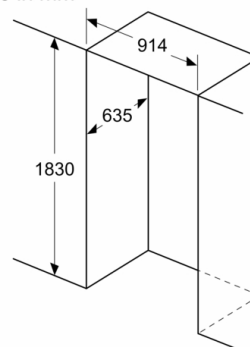

A: Wenn Sie das Gerät in einer Nische aufstellen, die angegebenen Maße einhalten