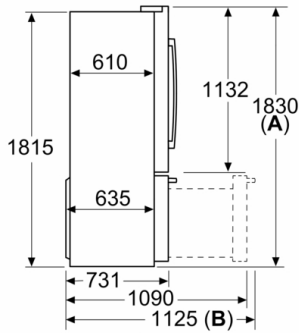

**Serie | 8, Kühl-Gefrier-Kombination, mehr-
türig, 183 x 90.5 cm, inox-antifingerprint
KFF96PIEP**

Maße in mm

A: Front ist von 1830 bis 1847 (bei voll ausgezogenen vorderen Nivellierfüßen) verstellbar
B: Mit Griff

Maße in mm