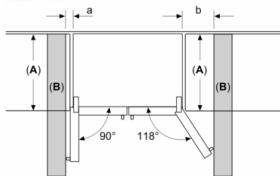

A	a	b
600	0	0
650	0	33
700	45	60
B	93	266

A: Gerätetiefe
B: Wand

Maße in mm