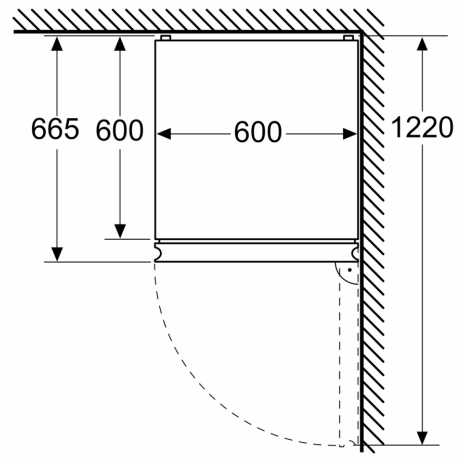

Größe und Gewicht

- Abmessungen des Gerätes (H x B x T): 1860x600x665 mm
- Abmessungen des verpackten Gerätes: 1925x660x780 mm
- Nettogewicht: 66,4 kg
- Länge Anschlusskabel: 225 cm

Spezifische Funktionen

Vernetzung

¹ Auf einer Energieeffizienzklassen-Skala von A bis G

² Auf einer Energieeffizienzklassen-Skala von A bis G

iQ300, Freistehende
Kühl-Gefrier-Kombination mit
Gefrierbereich unten, 186 x 60
cm, Weiß, Total noFrost
KG36NVWCG

Maßzeichnungen

Maße in mm

Maße in mm

Maße in mm