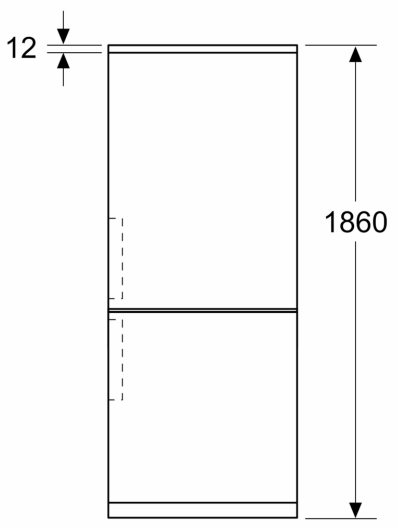

Größe und Gewicht

- Abmessungen des Gerätes (H x B x T): 1860x600x665 mm
- Abmessungen des verpackten Gerätes: 1925x660x780 mm
- Nettogewicht: 66,4 kg
- Länge Anschlusskabel: 225 cm

Spezifische Funktionen

Vernetzung

¹ Auf einer Energieeffizienzklassen-Skala von A bis G

² Auf einer Energieeffizienzklassen-Skala von A bis G

iQ300, Freistehende
Kühl-Gefrier-Kombination mit
Gefrierbereich unten, 186 x 60
cm, Weiß, Total noFrost
KG36NVWCG

Maßzeichnungen

Maße in mm

Maße in mm

Maße in mm