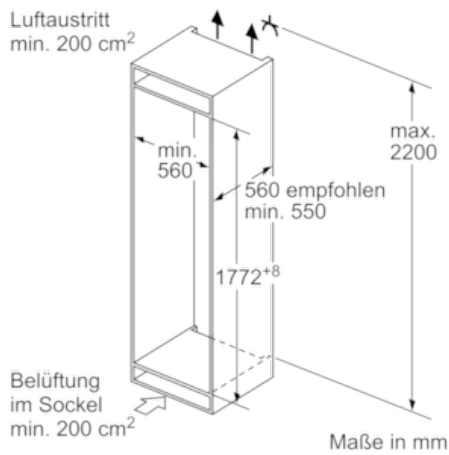

Ausstattung

Technische Daten

Bauform : Einbau
 Dekorrahmen/ - platte : Nicht möglich
 Höhe (mm) : 1772
 Breite (mm) : 541
 Gerätetiefe (mm) : 545
 Nischenmaße (H x B x T) (mm) : 1775.0 x 560 x 550
 Nettogewicht (kg) : 61,496
 Anschlusswert (W) : 90
 Absicherung (A) : 10
 Türanschlag : rechts wechselbar
 Spannung (V) : 220-240
 Frequenz (Hz) : 50
 Approbationszertifikate : CE, VDE
 Länge Anschlusskabel (cm) : 230
 Lagerung bei Stromausfall (h) : 24
 Anzahl Verdichter : 1
 Anzahl unabhängiger Kühlkreisläufe : 1
 Innenlüfter : Nein
 Scharniere wechselbar : Ja
 Anzahl verstellbarer Ablagen-Kühlteil (Stck) : 3
 Flaschenregale : Nein
 EAN-Nummer : 4242004189220
 Marke : Neff
 Internationale Bestellbezeichnung : KI5862S30
 Energieeffizienz : A++
 Jährlicher Energieverbrauch (kWh/annum) - neu (2010/30/EC) : 231,00
 Nettofassungsvermögen Kühlteil (l) - neu (2010/30/EC) : 191
 Nettofassungsvermögen Gefriereteil (l) - neu (2010/30/EC) : 76
 Frostfree System : Nein
 Lagerzeit bei Störung (h) : 24
 Gefrierleistung (kg/24h) - neu (2010/30/EC) : 4
 Klimaklasse : SN-T
 Schalleistung (dB(A) re 1 pW) : 38
 Art der Installation : Vollintegrierbar

- Gerätemaße (H x B x T): 177,2 cm x 54,1 cm x 54,5 cm
- Nischenmaße (H x B x T): 177,5 cm x 56,0 cm x 55,0 cm

Technische Informationen

- Türanschlag rechts, wechselbar
- Anschlusswert: 90 W
- 220 - 240 V
- Transportgriffe

Zubehör

- 2 x Kälteakku, 2 x Eierablage, 1 x Eiswürfelschale
- LowFrost - geringere Eisbildung, schnelleres Abtauen

N 50
 KG714A2 INTEGRIERBARE KÜHL-
 GEFRIERKOMBINATION
 KI5862S30

Maßzeichnungen

Die angegebenen Möbeltürmaße gelten für eine Türfuge von 4 mm.

Maße in mm