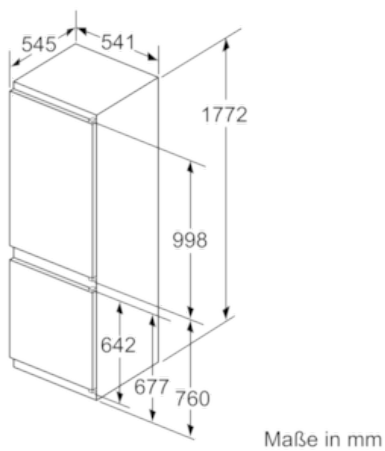

Ausstattung

Technische Daten

Bauform : Einbau
 Dekorrahmen/ - platte : Nicht möglich
 Höhe (mm) : 1772
 Breite (mm) : 541
 Gerätetiefe (mm) : 545
 Nischenmaße (H x B x T) (mm) : 1775.0 x 560 x 550
 Nettogewicht (kg) : 61,496
 Anschlusswert (W) : 90
 Absicherung (A) : 10
 Türanschlag : rechts wechselbar
 Spannung (V) : 220-240
 Frequenz (Hz) : 50
 Approbationszertifikate : CE, VDE
 Länge Anschlusskabel (cm) : 230
 Lagerung bei Stromausfall (h) : 24
 Anzahl Verdichter : 1
 Anzahl unabhängiger Kühlkreisläufe : 1
 Innenlüfter : Nein
 Scharniere wechselbar : Ja
 Anzahl verstellbarer Ablagen-Kühlteil (Stck) : 3
 Flaschenregale : Nein
 EAN-Nummer : 4242004189220
 Marke : Neff
 Internationale Bestellbezeichnung : KI5862S30
 Energieeffizienz : A++
 Jährlicher Energieverbrauch (kWh/annum) - neu (2010/30/EC) : 231,00
 Nettofassungsvermögen Kühlteil (l) - neu (2010/30/EC) : 191
 Nettofassungsvermögen Gefriereteil (l) - neu (2010/30/EC) : 76
 Frostfree System : Nein
 Lagerzeit bei Störung (h) : 24
 Gefrierleistung (kg/24h) - neu (2010/30/EC) : 4
 Klimaklasse : SN-T
 Schalleistung (dB(A) re 1 pW) : 38
 Art der Installation : Vollintegrierbar

- Gerätemaße (H x B x T): 177,2 cm x 54,1 cm x 54,5 cm
- Nischenmaße (H x B x T): 177,5 cm x 56,0 cm x 55,0 cm

Technische Informationen

- Türanschlag rechts, wechselbar
- Anschlusswert: 90 W
- 220 - 240 V
- Transportgriffe

Zubehör

- 2 x Kälteakku, 2 x Eierablage, 1 x Eiswürfelschale
- LowFrost - geringere Eisbildung, schnelleres Abtauen

N 50
 KG714A2 INTEGRIERBARE KÜHL-
 GEFRIERKOMBINATION
 KI5862S30

Maßzeichnungen

Die angegebenen Möbeltürmaße gelten für eine Türfuge von 4 mm.

Maße in mm