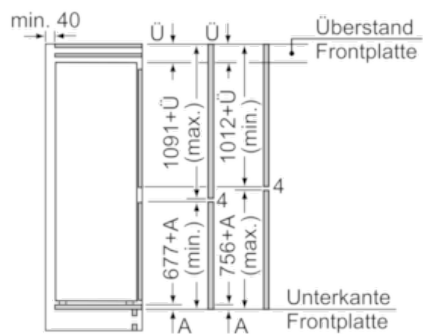

Ausstattung

Technische Daten

Bauform : Einbau
 Dekorrahmen/ - platte : Nicht möglich
 Höhe (mm) : 1772
 Breite (mm) : 541
 Gerätetiefe (mm) : 545
 Nischenmaße (H x B x T) (mm) : 1775.0 x 560 x 550
 Nettogewicht (kg) : 61,496
 Anschlusswert (W) : 90
 Absicherung (A) : 10
 Türanschlag : rechts wechselbar
 Spannung (V) : 220-240
 Frequenz (Hz) : 50
 Approbationszertifikate : CE, VDE
 Länge Anschlusskabel (cm) : 230
 Lagerung bei Stromausfall (h) : 24
 Anzahl Verdichter : 1
 Anzahl unabhängiger Kühlkreisläufe : 1
 Innenlüfter : Nein
 Scharniere wechselbar : Ja
 Anzahl verstellbarer Ablagen-Kühlteil (Stck) : 3
 Flaschenregale : Nein
 EAN-Nummer : 4242004189220
 Marke : Neff
 Internationale Bestellbezeichnung : KI5862S30
 Energieeffizienz : A++
 Jährlicher Energieverbrauch (kWh/annum) - neu (2010/30/EC) : 231,00
 Nettofassungsvermögen Kühlteil (l) - neu (2010/30/EC) : 191
 Nettofassungsvermögen Gefriereteil (l) - neu (2010/30/EC) : 76
 Frostfree System : Nein
 Lagerzeit bei Störung (h) : 24
 Gefrierleistung (kg/24h) - neu (2010/30/EC) : 4
 Klimaklasse : SN-T
 Schalleistung (dB(A) re 1 pW) : 38
 Art der Installation : Vollintegrierbar

- Gerätemaße (H x B x T): 177,2 cm x 54,1 cm x 54,5 cm
- Nischenmaße (H x B x T): 177,5 cm x 56,0 cm x 55,0 cm

Technische Informationen

- Türanschlag rechts, wechselbar
- Anschlusswert: 90 W
- 220 - 240 V
- Transportgriffe

Zubehör

- 2 x Kälteakku, 2 x Eierablage, 1 x Eiswürfelschale
- LowFrost - geringere Eisbildung, schnelleres Abtauen

N 50
 KG714A2 INTEGRIERBARE KÜHL-
 GEFRIERKOMBINATION
 KI5862S30

Maßzeichnungen

Die angegebenen Möbeltürmaße gelten für eine Türfuge von 4 mm.

Maße in mm