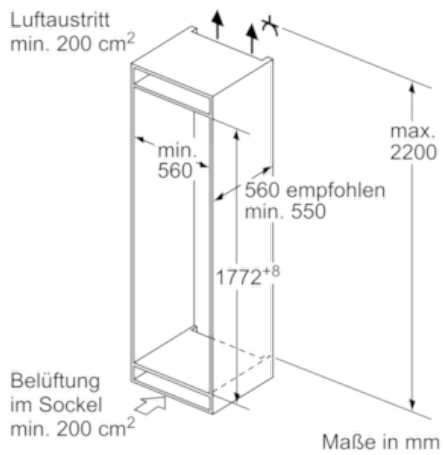

Ausstattung

Technische Daten

Bauform : Einbau
 Dekorrahmen/ - platte : Nicht möglich
 Höhe (mm) : 1772
 Breite (mm) : 541
 Gerätetiefe (mm) : 545
 Nischenmaße (H x B x T) (mm) : 1775.0 x 560 x 550
 Nettogewicht (kg) : 63,564
 Anschlusswert (W) : 90
 Absicherung (A) : 10
 Türanschlag : rechts wechselbar
 Spannung (V) : 220-240
 Frequenz (Hz) : 50
 Approbationszertifikate : CE, VDE
 Länge Anschlusskabel (cm) : 230
 Lagerung bei Stromausfall (h) : 26
 Anzahl Verdichter : 1
 Anzahl unabhängiger Kühlkreisläufe : 1
 Innenlüfter : Nein
 Scharniere wechselbar : Ja
 Anzahl verstellbarer Ablagen-Kühlteil (Stck) : 4
 Flaschenregale : Nein
 EAN-Nummer : 4242004188988
 Marke : Neff
 Internationale Bestellbezeichnung : KI5872F30
 Energieeffizienz : A++
 Jährlicher Energieverbrauch (kWh/annum) - neu (2010/30/EC) : 227,00
 Nettofassungsvermögen Kühlteil (l) - neu (2010/30/EC) : 209
 Nettofassungsvermögen Gefrierteil (l) - neu (2010/30/EC) : 63
 Frostfree System : Nein
 Lagerzeit bei Störung (h) : 26
 Gefrierleistung (kg/24h) - neu (2010/30/EC) : 3
 Klimaklasse : SN-T
 Schalleistung (dB(A) re 1 pW) : 38
 Art der Installation : Vollintegrierbar

Technische Informationen

- Türanschlag rechts, wechselbar
- Gerätemaße (H x B x T): 177,2 cm x 54,1 cm x 54,5 cm
- Nischenmaße (H x B x T): 177,5 cm x 56,0 cm x 55,0 cm
- Anschlusswert: 90 W
- 220 - 240 V
- Transportgriffe

Zubehör

- 2 x Kälteakku, 2 x Eierablage, 1 x Eisdübelbehälter
- Flaschenkamm

N 50
 KG815A2 INTEGRIERBARE KÜHL-
 GEFRIERKOMBINATION
 KI5872F30

Maßzeichnungen

Die angegebenen Möbeltürmaße gelten für eine Türfuge von 4 mm.

Maße in mm