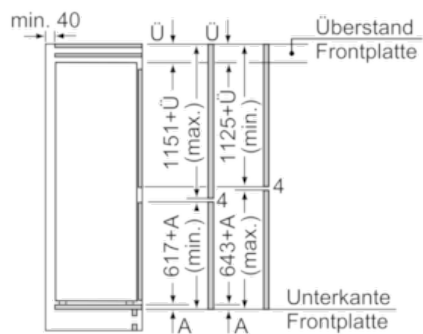

Technische Informationen

- Türanschlag rechts, wechselbar
- Gerätemaße (H x B x T): 177,2 cm x 54,1 cm x 54,5 cm
- Nischenmaße (H x B x T): 177,5 cm x 56,0 cm x 55,0 cm
- Anschlusswert: 90 W
- 220 - 240 V
- Transportgriffe

Zubehör

- 2 x Kälteakku, 2 x Eierablage, 1 x Eisdübelbehälter
- Flaschenkamm

N 50
 KG815A2 INTEGRIERBARE KÜHL-
 GEFRIERKOMBINATION
 KI5872F30

Maßzeichnungen

Die angegebenen Möbeltürmaße gelten für eine Türfuge von 4 mm.

Maße in mm