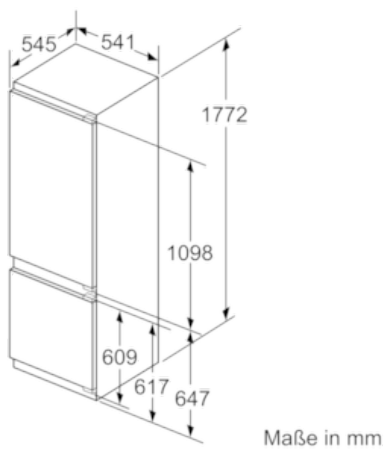

Technische Informationen

- Türanschlag rechts, wechselbar
- Gerätemaße (H x B x T): 177,2 cm x 54,1 cm x 54,5 cm
- Nischenmaße (H x B x T): 177,5 cm x 56,0 cm x 55,0 cm
- Anschlusswert: 90 W
- 220 - 240 V
- Transportgriffe

Zubehör

- 2 x Kälteakku, 2 x Eierablage, 1 x Eisdübelbehälter
- Flaschenkamm

N 50
 KG815A2 INTEGRIERBARE KÜHL-
 GEFRIERKOMBINATION
 KI5872F30

Maßzeichnungen

Die angegebenen Möbeltürmaße gelten für eine Türfuge von 4 mm.

Maße in mm