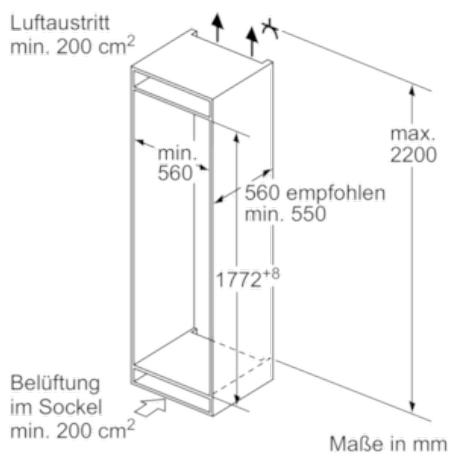

Ausstattung

Technische Daten

Bauform : Einbau
 Dekorrahmen/ - platte : Nicht möglich
 Höhe (mm) : 1772
 Breite (mm) : 558
 Gerätetiefe (mm) : 545
 Nischenmaße (H x B x T) (mm) : 1775.0 x 560 x 550
 Nettogewicht (kg) : 69,139
 Anschlusswert (W) : 120
 Absicherung (A) : 10
 Türanschlag : rechts wechselbar
 Spannung (V) : 220-240
 Frequenz (Hz) : 50
 Approbationszertifikate : CE, VDE
 Länge Anschlusskabel (cm) : 230
 Lagerung bei Stromausfall (h) : 30
 Anzahl Verdichter : 1
 Anzahl unabhängiger Kühlkreisläufe : 2
 Innenlüfter : Ja
 Scharniere wechselbar : Ja
 Anzahl verstellbarer Ablagen-Kühlteil (Stck) : 4
 Flaschenregale : Nein
 EAN-Nummer : 4242004171928
 Marke : Neff
 Internationale Bestellbezeichnung : KI6873D40
 Energieeffizienz : A+++
 Jährlicher Energieverbrauch (kWh/annum) - neu (2010/30/EC) : 149,00
 Nettofassungsvermögen Kühlteil (l) - neu (2010/30/EC) : 208
 Nettofassungsvermögen Gefrierteil (l) - neu (2010/30/EC) : 61
 Frostfree System : Nein
 Lagerzeit bei Störung (h) : 30
 Gefrierleistung (kg/24h) - neu (2010/30/EC) : 9
 Klimaklasse : SN-T
 Schallleistung (dB(A) re 1 pW) : 35
 Art der Installation : Vollintegrierbar

Technische Informationen

- Türanschlag rechts, wechselbar
- Gerätegröße (H x B x T): 177,2 cm x 55,8 cm x 54,5 cm
- Nischenmaße (H x B x T): 177,5 cm x 56,0 cm x 55,0 cm
- Anschlusswert: 120 W
- 220 - 240 V
- Transportgriffe

Zubehör

- 2 x Kälteakku, 2 x Eierablage, 1 x Eiskwürfelschale
- Flaschenkamm

N 70
 KG836A3 INTEGRIERBARE KÜHL-
 GEFRIERKOMBINATION
 KI6873D40

Maßzeichnungen

Die angegebenen Möbeltürmaße gelten für eine Türfuge von 4 mm.

Maße in mm