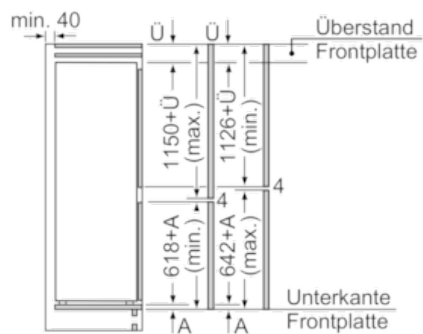

Technische Informationen

- Türanschlag rechts, wechselbar
- Gerätegröße (H x B x T): 177,2 cm x 55,8 cm x 54,5 cm
- Nischenmaße (H x B x T): 177,5 cm x 56,0 cm x 55,0 cm
- Anschlusswert: 120 W
- 220 - 240 V
- Transportgriffe

Zubehör

- 2 x Kälteakku, 2 x Eierablage, 1 x Eiskwürfelschale
- Flaschenkamm

N 70
 KG836A3 INTEGRIERBARE KÜHL-
 GEFRIERKOMBINATION
 KI6873D40

Maßzeichnungen

Die angegebenen Möbeltürmaße gelten für eine Türfuge von 4 mm.

Maße in mm