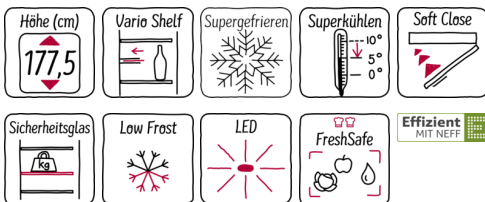

N 70
 KG836A3 INTEGRIERBARE KÜHL-GEFRIERKOMBINATION
 KI6873D40

COOKING PASSION SINCE 1877

A+++

Die Einbau-Kühl-Gefrierkombination hält Lebensmittel bis zu 2x länger frisch und manuelles Abtauen wird reduziert dank LowFrost.

- ✓ FreshSafe 2: Nährstoffe bleiben bei erhöhter Luftfeuchtigkeit und einer Temperatur von +4° C optimal enthalten
- ✓ LowFrost: Verringert die Eisbildung im Gefrierteil und es kann schneller abgetaut werden.
- ✓ SoftClose: Ab einem Winkel von rund 20 Grad schließt die Tür sanft von selbst.
- ✓ A+++ : Gerät mit höchster Energieeffizienz.
- ✓ LED-Beleuchtung: Angenehm helles Licht im Kühlraum - durch langlebige LEDs.
- ✓ Elektronische Temperaturregelung: Temperatur von Kühl- & Gefrierteil getrennt und individuell regelbar.

Ausstattung

Technische Daten

Bauform : Einbau
 Dekorrahmen/ - platte : Nicht möglich
 Höhe (mm) : 1772
 Breite (mm) : 558
 Gerätetiefe (mm) : 545
 Nischenmaße (H x B x T) (mm) : 1775.0 x 560 x 550
 Nettogewicht (kg) : 69,139
 Anschlusswert (W) : 120
 Absicherung (A) : 10
 Türanschlag : rechts wechselbar
 Spannung (V) : 220-240
 Frequenz (Hz) : 50
 Approbationszertifikate : CE, VDE
 Länge Anschlusskabel (cm) : 230
 Lagerung bei Stromausfall (h) : 30
 Anzahl Verdichter : 1
 Anzahl unabhängiger Kühlkreisläufe : 2
 Innenlüfter : Ja
 Scharniere wechselbar : Ja
 Anzahl verstellbarer Ablagen-Kühlteil (Stck) : 4
 Flaschenregale : Nein
 EAN-Nummer : 4242004171928
 Marke : Neff
 Internationale Bestellbezeichnung : KI6873D40
 Energieeffizienz : A+++
 Jährlicher Energieverbrauch (kWh/annum) - neu (2010/30/EC) : 149,00
 Nettofassungsvermögen Kühlteil (l) - neu (2010/30/EC) : 208
 Nettofassungsvermögen Gefrierteil (l) - neu (2010/30/EC) : 61
 Frostfree System : Nein
 Lagerzeit bei Störung (h) : 30
 Gefrierleistung (kg/24h) - neu (2010/30/EC) : 9
 Klimaklasse : SN-T
 Schallleistung (dB(A) re 1 pW) : 35
 Art der Installation : Vollintegrierbar