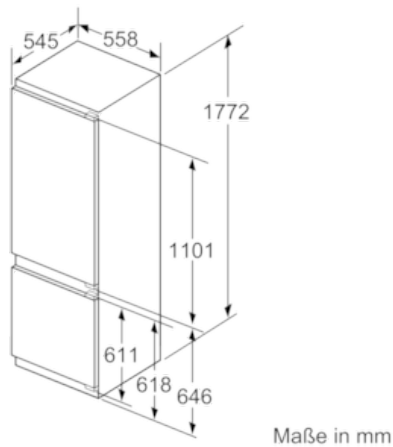

Technische Informationen

- Türanschlag rechts, wechselbar
- Gerätegröße (H x B x T): 177,2 cm x 55,8 cm x 54,5 cm
- Nischenmaße (H x B x T): 177,5 cm x 56,0 cm x 55,0 cm
- Anschlusswert: 120 W
- 220 - 240 V
- Transportgriffe

Zubehör

- 2 x Kälteakku, 2 x Eierablage, 1 x Eiskwürfelschale
- Flaschenkamm

N 70
 KG836A3 INTEGRIERBARE KÜHL-
 GEFRIERKOMBINATION
 KI6873D40

Maßzeichnungen

Die angegebenen Möbeltürmaße gelten für eine Türfuge von 4 mm.

Maße in mm