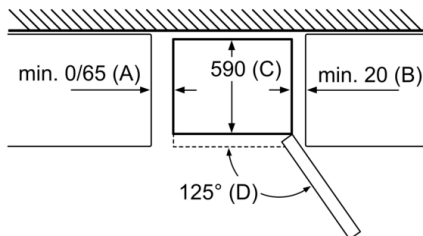

Gerätename	A	B	C	D
KGN33, 36, 39, 46, 49	0/65	20	590	125
KGF39, 49	0/65	20	590	125

Abmessung A:

Bei Modellen mit vertikal integrierten Griffen, ist für ein einfaches Öffnen ein Mindestabstand von 65 mm erforderlich.

Maße in mm