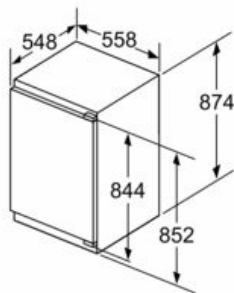

iQ500, Einbau-Kühlschrank mit Gefrierfach, 88 x 56 cm, Flachscharnier mit Softeinzug KI22LADD1

Maßzeichnungen

Maße in mm

Maße in mm