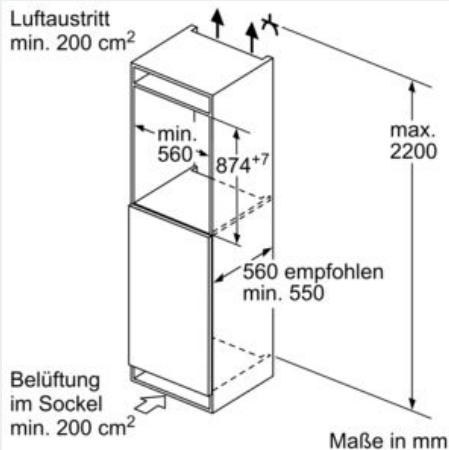

iQ500, Einbau-Kühlschrank mit Gefrierfach, 88 x 56 cm, Flachscharnier mit Softeinzug KI22LADD1

Maßzeichnungen

Maße in mm

Maße in mm

Maße in mm

Maße in mm
Empfehlung Spaltmaße für Flachscharnier

Die in der Tabelle empfohlenen Spaltmaße sind einzuhalten, um eine kollisionsfreie Öffnung der Gerätetüre zu gewährleisten und Beschädigungen am Küchenmöbel zu vermeiden.

Maximal zulässiges Gewicht der Möbelfronten

Δ Gewicht

A: Gerätetürhöhe inklusive Scharniere in mm

B: Ungedämpftes Scharnier, Möbelfront in kg

C: Gedämpftes Scharnier, Möbelfront in kg

A	B	C	D
1500-1750	22	22	
720-1400	19	19	B+5 / C+5
A1	15	19	
A2	15	19