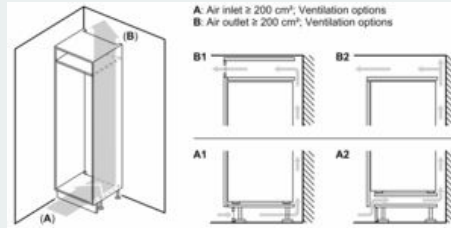

iQ500, Einbau-Kühlschrank mit Gefrierfach, 88 x 56 cm, Flachscharnier mit Softeinzug KI22LADD1

Maßzeichnungen

Maße in mm

Maße in mm

Maße in mm

Maße in mm
Empfehlung Spaltmaße für Flachscharnier

Die in der Tabelle empfohlenen Spaltmaße sind einzuhalten, um eine kollisionsfreie Öffnung der Gerätetüre zu gewährleisten und Beschädigungen am Küchenmöbel zu vermeiden.

Maximal zulässiges Gewicht der Möbelfronten

Δ Gewicht

A: Gerätetürhöhe inklusive Scharniere in mm

B: Ungedämpftes Scharnier, Möbelfront in kg

C: Gedämpftes Scharnier, Möbelfront in kg

A	B	C	D
1500-1750	22	22	
720-1400	19	19	B+5 / C+5
A1	15	19	
A2	15	19