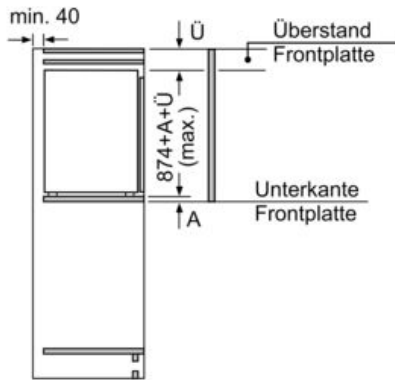

iQ500, Einbau-Kühlschrank mit Gefrierfach, 88 x 56 cm, Flachscharnier mit Softeinzug KI22LADD1

Maßzeichnungen

Maße in mm

Maße in mm