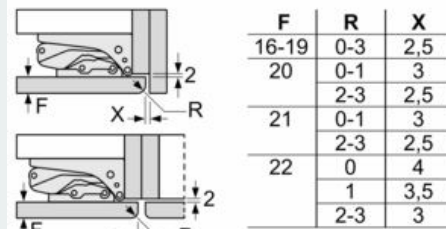

Maße in mm
Empfehlung Spaltmaße für Flachscharnier

Die in der Tabelle empfohlenen Spaltmaße sind einzuhalten, um eine kollisionsfreie Öffnung der Gerätetüre zu gewährleisten und Beschädigungen am Küchenmöbel zu vermeiden.