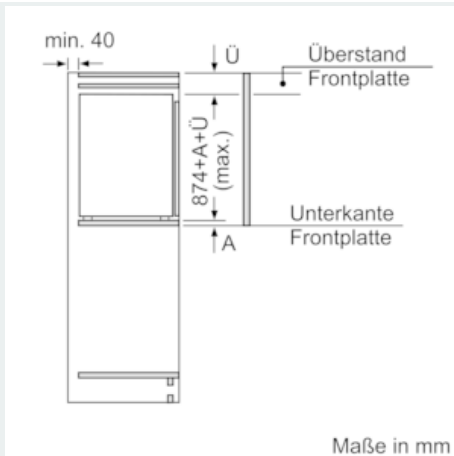

iQ500, Einbau-Kühlschrank mit Gefrierfach, 88 x 56 cm KI22LADE0

Maßzeichnungen

Maße in mm Empfehlung Spaltmaße für Flachscharnier

F	R	X
16-19	0-3	2,5
20	0-1	3
	2-3	2,5
21	0-1	3
	2-3	2,5
22	0	4
	1	3,5
	2-3	3

Die in der Tabelle empfohlenen Spaltmaße sind einzuhalten, um eine kollisionsfreie Öffnung der Gerätetüre zu gewährleisten und Beschädigungen am Küchenmöbel zu vermeiden.