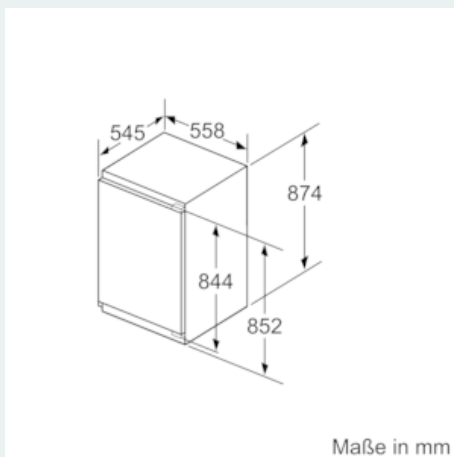

iQ500, Einbau-Kühlschrank mit Gefrierfach, 88 x 56 cm KI22LADE0

Maßzeichnungen

Maße in mm Empfehlung Spaltmaße für Flachscharnier

F	R	X
16-19	0-3	2,5
20	0-1	3
	2-3	2,5
21	0-1	3
	2-3	2,5
22	0	4
	1	3,5
	2-3	3

Die in der Tabelle empfohlenen Spaltmaße sind einzuhalten, um eine kollisionsfreie Öffnung der Gerätetüre zu gewährleisten und Beschädigungen am Küchenmöbel zu vermeiden.