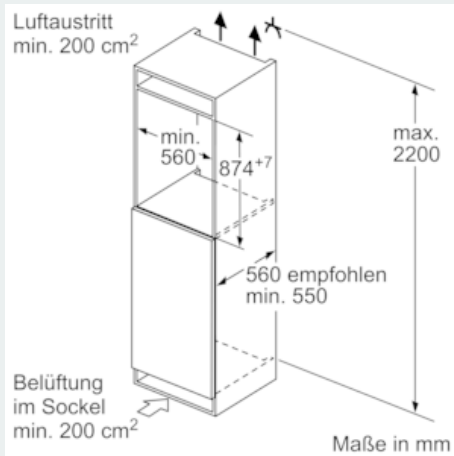

iQ500, Einbau-Kühlschrank mit Gefrierfach, 88 x 56 cm KI22LADE0

Maßzeichnungen

Maße in mm Empfehlung Spaltmaße für Flachscharnier

F	R	X
16-19	0-3	2,5
20	0-1	3
	2-3	2,5
21	0-1	3
	2-3	2,5
22	0	4
	1	3,5
	2-3	3

Die in der Tabelle empfohlenen Spaltmaße sind einzuhalten, um eine kollisionsfreie Öffnung der Gerätetüre zu gewährleisten und Beschädigungen am Küchenmöbel zu vermeiden.