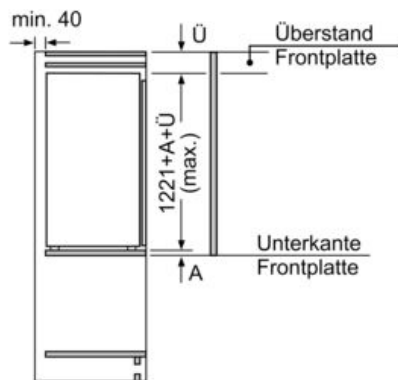

Maße

- Gerätemaße (H x B x T): 122.1 cm x 54.1 cm x 54.8 cm
- Nischenmaße (H x B x T): 122.5 cm x 56.0 cm x 55.0 cm

Technische Informationen

- 220 - 240 V

Zubehör

- 3 x Eierablage, 1 x Eiswürfelschale

Länderspezifische Optionen

- Auf Basis der Ergebnisse der Normprüfung über 24 Std.
Tatsächlicher Verbrauch abhängig von Nutzung/Standort des Geräts.

Umwelt und Sicherheit

Montage

Sonderzubehör

N 30, Einbau-Kühlschrank mit Gefrierfach, 122.5 x
56 cm, Schlepptür
KI2421SE0

Maßzeichnungen

Maße in mm

 Luftaustritt
min. 200 cm²

 Belüftung
im Sockel
min. 200 cm²

Maße in mm

Maße in mm