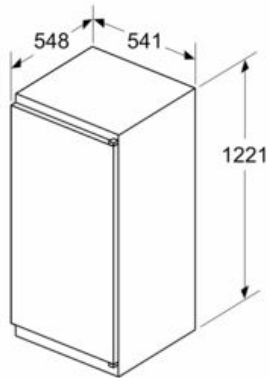

Maße

- Gerätemaße (H x B x T): 122.1 cm x 54.1 cm x 54.8 cm
- Nischenmaße (H x B x T): 122.5 cm x 56.0 cm x 55.0 cm

Technische Informationen

- 220 - 240 V

Zubehör

- 3 x Eierablage, 1 x Eiswürfelschale

Länderspezifische Optionen

- Auf Basis der Ergebnisse der Normprüfung über 24 Std.
Tatsächlicher Verbrauch abhängig von Nutzung/Standort des Geräts.

Umwelt und Sicherheit

Montage

Sonderzubehör

N 30, Einbau-Kühlschrank mit Gefrierfach, 122.5 x
56 cm, Schlepptür
KI2421SE0

Maßzeichnungen

Maße in mm

 Luftaustritt
min. 200 cm²

 Belüftung
im Sockel
min. 200 cm²

Maße in mm

Maße in mm