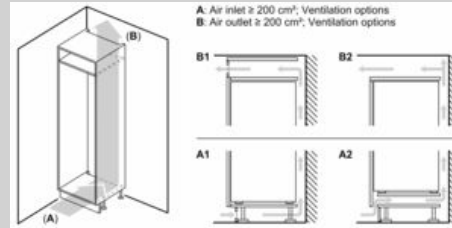

Maße

- Gerätemaße (H x B x T): 122.1 cm x 54.1 cm x 54.8 cm
- Nischenmaße (H x B x T): 122.5 cm x 56.0 cm x 55.0 cm

Technische Informationen

- 220 - 240 V

Zubehör

- 3 x Eierablage, 1 x Eiswürfelschale

Länderspezifische Optionen

- Auf Basis der Ergebnisse der Normprüfung über 24 Std.
Tatsächlicher Verbrauch abhängig von Nutzung/Standort des Geräts.

Umwelt und Sicherheit

Montage

Sonderzubehör

N 30, Einbau-Kühlschrank mit Gefrierfach, 122.5 x
56 cm, Schlepptür
KI2421SE0

Maßzeichnungen

Maße in mm

 Luftaustritt
min. 200 cm²

 Belüftung
im Sockel
min. 200 cm²

Maße in mm

Maße in mm