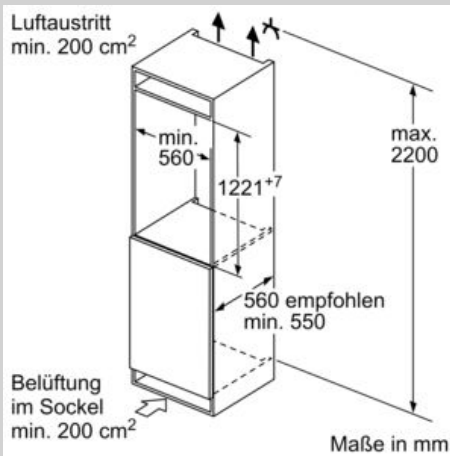

Zusätzlich erhältliches Zubehör

KS6B0RZ0 Flaschenablage
 KSGG0MZ0 Butterdose

4 242004 263722

*N 30, Einbau-Kühlschrank mit Gefrierfach, 122.5 x
56 cm, Schleppscharnier
KI2421SE0*

Ausstattung

- Integrierter Kühlschrank
- easy Installation

Maße

- Gerätemaße (H x B x T): 122.1 cm x 54.1 cm x 54.8 cm
- Nischenmaße (H x B x T): 122.5 cm x 56.0 cm x 55.0 cm

Technische Informationen

- 220 - 240 V

Zubehör

- 3 x Eierablage, 1 x Eiswürfelschale

Länderspezifische Optionen

- Auf Basis der Ergebnisse der Normprüfung über 24 Std.
Tatsächlicher Verbrauch abhängig von Nutzung/Standort des Geräts.

Umwelt und Sicherheit

Montage

Sonderzubehör

N 30, Einbau-Kühlschrank mit Gefrierfach, 122.5 x
56 cm, Schlepptür
KI2421SE0

Maßzeichnungen

Maße in mm

 Luftaustritt
min. 200 cm²

 Belüftung
im Sockel
min. 200 cm²

Maße in mm

Maße in mm