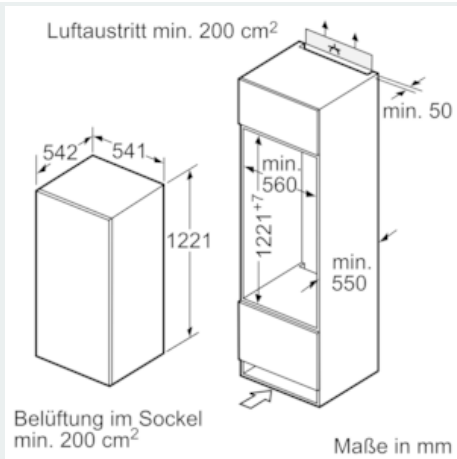

iQ100, Einbau-Kühlschrank mit Gefrierfach, 122.5 x 56 cm KI24LNFF0

Maßzeichnungen

Maße in mm Empfehlung Spaltmaße für Flachscharnier

F	R	X
16-19	0-3	2,5
20	0-1	3
	2-3	2,5
21	0-1	3
	2-3	2,5
22	0	4
	1	3,5
	2-3	3

Die in der Tabelle empfohlenen Spaltmasse sind einzuhalten, um eine kollisionsfreie Öffnung der Gerätetüre zu gewährleisten und Beschädigungen am Küchenmöbel zu vermeiden.