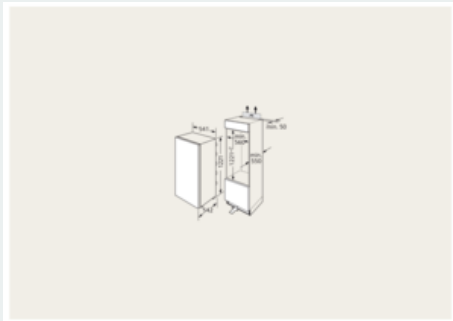

iQ100, Einbau-Kühlschrank mit Gefrierfach, 122.5 x 56 cm KI24LNFF0

Maßzeichnungen

Maße in mm Empfehlung Spaltmaße für Flachscharnier

F	R	X
16-19	0-3	2,5
20	0-1	3
	2-3	2,5
21	0-1	3
	2-3	2,5
22	0	4
	1	3,5
	2-3	3

Die in der Tabelle empfohlenen Spaltmasse sind einzuhalten, um eine kollisionsfreie Öffnung der Gerätetüre zu gewährleisten und Beschädigungen am Küchenmöbel zu vermeiden.