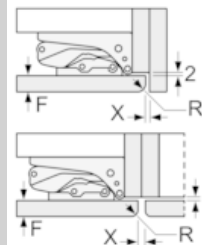

Technische Informationen

- Türanschlag rechts, wechselbar
- Anschlusswert: Anschlusswert: 90 W
- 220 - 240 V

Zubehör

- 2 x Eierablage, 1 x Eiswürfelschale
- Flaschenkamm
- EU19_EEK_D: F
- Total Volume EEC EU19: 286 l
- EU19_Volumen Kühlfächer_D: 252 l
- EU19_Volumen Tiefkühlfaecher_D: 34 l
- EU19_Volumen 4-Sterne-Fach_D: 34 l
- EU19_Gefriervermögen in 24h_D: 4 kg
- EU19_Energieverbr. Jahr geru_D: 222 kWh/a
- EU19_Klimaklasse_D: SN-ST
- EU19_Schnelleinfrierfunktion_D: ja
- EU19_Luftschallemission_D: 36 dB
- EU19_Lagerzeit bei Störung_D: 16 h

N 70, Einbau-Kühlschrank mit Gefrierfach, 177.5 x
56 cm
KI2823FFO

Maßzeichnungen

Maße in mm

Maße in mm

Maße in mm

Maximal zulässiges Gewicht der Möbelfronten

Montierte Möbeltüren, die das zulässige Gewicht überschreiten, können zu Beschädigungen und zu Funktionsbeeinträchtigung am Scharnier führen.

T: Gerätürhöhe inklusive Scharniere in mm:	ungedämpftes Scharnier, Tür in kg:	gedämpftes Scharnier, Tür in kg:
1500-1750	22	22

Maße in mm
Empfehlung Spaltmaße für Flachscharnier

F	R	X
16-19	0-3	2,5
20	0-1	3
	2-3	2,5
21	0-1	3
	2-3	2,5
22	0	4
	1	3,5
	2-3	3

Die in der Tabelle empfohlenen Spaltmaße sind einzuhalten, um eine kollisionsfreie Öffnung der Gerätetüre zu gewährleisten und Beschädigungen am Küchenmöbel zu vermeiden.