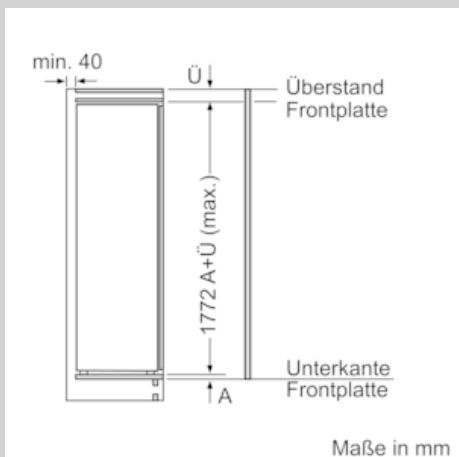

Gefrierteil

- 1 Gefrierfach mit Klappe
- 1 herausnehmbare Ablage aus Sicherheitsglas
- Pizza-gerechtes Gefrierfach

Maße

- Gerätemaße (H x B x T): 177.2 cm x 55.8 cm x 54.5 cm
- Nischenmaße (H x B x T): 177.5 cm x 56.0 cm x 55.0 cm

Technische Informationen

- Türanschlag rechts, wechselbar
- Anschlusswert: Anschlusswert: 90 W
- 220 - 240 V

Zubehör

- 2 x Eierablage, 1 x Eiswürfelschale
- Flaschenkamm
- EU19_EEK_D: F
- Total Volume EEC EU19: 286 l
- EU19_Volumen Kühlfächer_D: 252 l
- EU19_Volumen Tiefkühlfaecher_D: 34 l
- EU19_Volumen 4-Sterne-Fach_D: 34 l
- EU19_Gefriervermögen in 24h_D: 4 kg
- EU19_Energieverbr. Jahr geru_D: 222 kWh/a
- EU19_Klimaklasse_D: SN-ST
- EU19_Schnelleinfrierfunktion_D: ja
- EU19_Luftschallemission_D: 36 dB
- EU19_Lagerzeit bei Störung_D: 16 h

N 70, Einbau-Kühlschrank mit Gefrierfach, 177.5 x
56 cm
KI2823FFO

Maßzeichnungen

Maße in mm

Maße in mm

Maße in mm

Maximal zulässiges Gewicht der Möbelfronten

Montierte Möbeltüren, die das zulässige Gewicht überschreiten, können zu Beschädigungen und zu Funktionsbeeinträchtigung am Scharnier führen.

T: Gerätürhöhe inklusive Scharniere in mm:	ungedämpftes Scharnier, Tür in kg:	gedämpftes Scharnier, Tür in kg:
1500-1750	22	22

Maße in mm
Empfehlung Spaltmaße für Flachscharnier

F	R	X
16-19	0-3	2,5
20	0-1	3
	2-3	2,5
21	0-1	3
	2-3	2,5
22	0	4
	1	3,5
	2-3	3