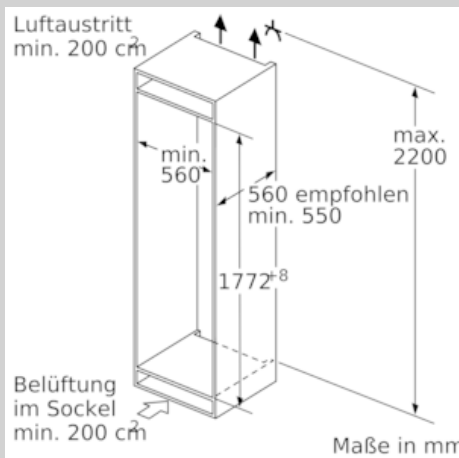

Gefrierteil

- 1 Gefrierfach mit Klappe
- 1 herausnehmbare Ablage aus Sicherheitsglas
- Pizza-gerechtes Gefrierfach

Maße

- Gerätemaße (H x B x T): 177.2 cm x 55.8 cm x 54.5 cm
- Nischenmaße (H x B x T): 177.5 cm x 56.0 cm x 55.0 cm

Technische Informationen

- Türanschlag rechts, wechselbar
- Anschlusswert: Anschlusswert: 90 W
- 220 - 240 V

Zubehör

- 2 x Eierablage, 1 x Eiswürfelschale
- Flaschenkamm
- EU19_EEK_D: F
- Total Volume EEC EU19: 286 l
- EU19_Volumen Kühlfächer_D: 252 l
- EU19_Volumen Tiefkühlfaecher_D: 34 l
- EU19_Volumen 4-Sterne-Fach_D: 34 l
- EU19_Gefriervermögen in 24h_D: 4 kg
- EU19_Energieverbr. Jahr geru_D: 222 kWh/a
- EU19_Klimaklasse_D: SN-ST
- EU19_Schnelleinfrierfunktion_D: ja
- EU19_Luftschallemission_D: 36 dB
- EU19_Lagerzeit bei Störung_D: 16 h

N 70, Einbau-Kühlschrank mit Gefrierfach, 177.5 x
56 cm
KI2823FFO

Maßzeichnungen

Maße in mm

Maße in mm

Maße in mm

Maximal zulässiges Gewicht der Möbelfronten

Montierte Möbeltüren, die das zulässige Gewicht überschreiten, können zu Beschädigungen und zu Funktionsbeeinträchtigung am Scharnier führen.

T: Gerätürhöhe inklusive Scharniere in mm:	ungedämpftes Scharnier, Tür in kg:	gedämpftes Scharnier, Tür in kg:
1500-1750	22	22

Maße in mm
Empfehlung Spaltmaße für Flachscharnier

F	R	X
16-19	0-3	2,5
20	0-1	3
	2-3	2,5
21	0-1	3
	2-3	2,5
22	0	4
	1	3,5
	2-3	3