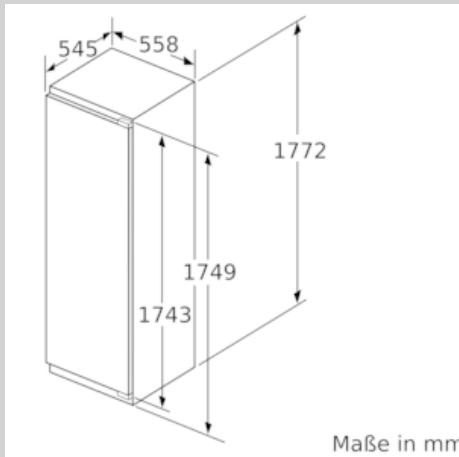

Gefrierteil

- 1 Gefrierfach mit Klappe
- 1 herausnehmbare Ablage aus Sicherheitsglas
- Pizza-gerechtes Gefrierfach

Maße

- Gerätemaße (H x B x T): 177.2 cm x 55.8 cm x 54.5 cm
- Nischenmaße (H x B x T): 177.5 cm x 56.0 cm x 55.0 cm

Technische Informationen

- Türanschlag rechts, wechselbar
- Anschlusswert: Anschlusswert: 90 W
- 220 - 240 V

Zubehör

- 2 x Eierablage, 1 x Eiswürfelschale
- Flaschenkamm
- EU19_EEK_D: F
- Total Volume EEC EU19: 286 l
- EU19_Volumen Kühlfächer_D: 252 l
- EU19_Volumen Tiefkühlfaecher_D: 34 l
- EU19_Volumen 4-Sterne-Fach_D: 34 l
- EU19_Gefriervermögen in 24h_D: 4 kg
- EU19_Energieverbr. Jahr geru_D: 222 kWh/a
- EU19_Klimaklasse_D: SN-ST
- EU19_Schnelleinfrierfunktion_D: ja
- EU19_Luftschallemission_D: 36 dB
- EU19_Lagerzeit bei Störung_D: 16 h

N 70, Einbau-Kühlschrank mit Gefrierfach, 177.5 x
56 cm
KI2823FFO

Maßzeichnungen

Maße in mm

Maße in mm

Maße in mm

Maximal zulässiges Gewicht der Möbelfronten

Montierte Möbeltüren, die das zulässige Gewicht überschreiten, können zu Beschädigungen und zu Funktionsbeeinträchtigung am Scharnier führen.