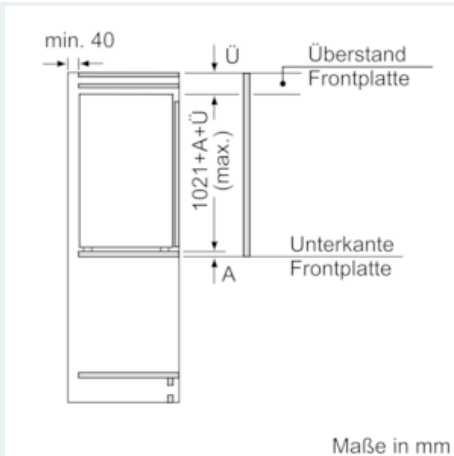

iQ500, Einbau-Kühlschrank mit Gefrierfach, 102.5 x 56 cm KI32LADF0

Maßzeichnungen

Maße in mm Empfehlung Spaltmaße für Flachscharnier

F	R	X
16-19	0-3	2,5
20	0-1	3
	2-3	2,5
21	0-1	3
	2-3	2,5
22	0	4
	1	3,5
	2-3	3

Die in der Tabelle empfohlenen Spaltmaße sind einzuhalten, um eine kollisionsfreie Öffnung der Gerätetüre zu gewährleisten und Beschädigungen am Küchenmöbel zu vermeiden.