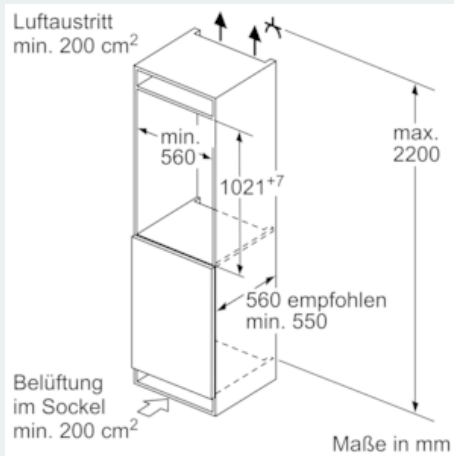

iQ500, Einbau-Kühlschrank mit Gefrierfach, 102.5 x 56 cm KI32LADF0

Maßzeichnungen

Maße in mm Empfehlung Spaltmaße für Flachscharnier

F	R	X
16-19	0-3	2,5
20	0-1	3
	2-3	2,5
21	0-1	3
	2-3	2,5
22	0	4
	1	3,5
	2-3	3

Die in der Tabelle empfohlenen Spaltmaße sind einzuhalten, um eine kollisionsfreie Öffnung der Gerätetüre zu gewährleisten und Beschädigungen am Küchenmöbel zu vermeiden.