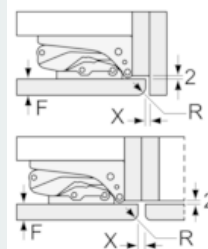

Maße in mm Empfehlung Spaltmaße für Flachscharnier

F	R	X
16-19	0-3	2,5
20	0-1	3
	2-3	2,5
21	0-1	3
	2-3	2,5
22	0	4
	1	3,5
	2-3	3

Die in der Tabelle empfohlenen Spaltmaße sind einzuhalten, um eine kollisionsfreie Öffnung der Gerätetüre zu gewährleisten und Beschädigungen am Küchenmöbel zu vermeiden.