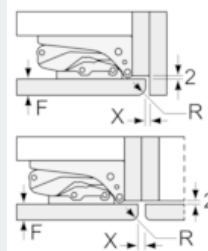

Maße in mm Empfehlung Spaltmaße für Flachscharnier

F	R	X
16-19	0-3	2,5
20	0-1	3
	2-3	2,5
21	0-1	3
	2-3	2,5
22	0	4
	1	3,5
	2-3	3

Die in der Tabelle empfohlenen Spaltmaße sind einzuhalten, um eine kollisionsfreie Öffnung der Gerätetüre zu gewährleisten und Beschädigungen am Küchenmöbel zu vermeiden.