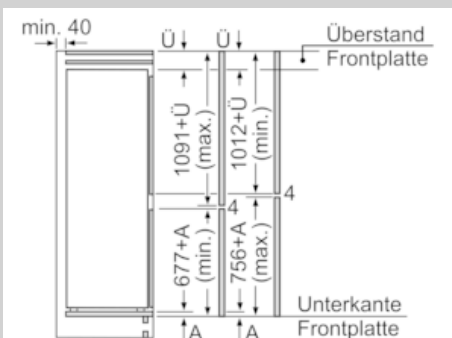

Maße

- Gerätemaße (H x B x T): 177.2 cm x 54.1 cm x 54.8 cm
- Nischenmaße (H x B x T): 177.5 cm x 56.0 cm x 55.0 cm

Technische Informationen

- Türanschlag rechts, wechselbar
- 220 - 240 V

Zubehör

- 3 x Eierablage, 1 x Eiswürfelschale
- EU19_EEK_D: F
- Total Volume EEC EU19: 267 l
- EU19_Volumen Kühlfächer_D: 183 l
- EU19_Volumen Tiefkühlfächer_D: 84 l
- EU19_Volumen 4-Sterne-Fach_D: 84 l
- EU19_Gefriervermögen in 24h_D: 4.2 kg
- EU19_Energieverbr. Jahr geru_D: 286 kWh/a
- EU19_Klimaklasse_D: SN-ST
- EU19_Schnelleinfrierfunktion_D: ja
- EU19_Luftschallemission_D: 39 dB
- EU19_Lagerzeit bei Störung_D: 9 h

N 30, Einbau-Kühl-Gefrier-Kombination mit
 Gefrierbereich unten, 177.2 x 54.1 cm
 KI5861SF0

Maßzeichnungen

Die angegebenen Möbelmaßangaben gelten für
 eine Türfuge von 4 mm.

Maße in mm