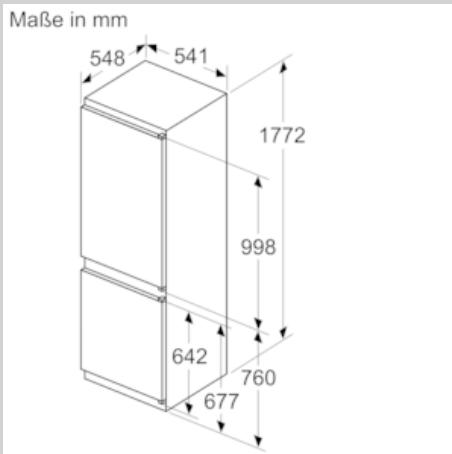

Sonderzubehör

GS6B0BZ0 Einlegeschale für Gefriergutschale
KS6B0RZ0 Flaschenablage

4 242004 251231

*N 30, Einbau-Kühl-Gefrier-Kombination mit
Gefrierbereich unten, 177.2 x 54.1 cm
KI5861SF0*

Ausstattung

- KI5861SF0
- easy Installation

Maße

- Gerätemaße (H x B x T): 177.2 cm x 54.1 cm x 54.8 cm
- Nischenmaße (H x B x T): 177.5 cm x 56.0 cm x 55.0 cm

Technische Informationen

- Türanschlag rechts, wechselbar
- 220 - 240 V

Zubehör

- 3 x Eierablage, 1 x Eiswürfelschale
- EU19_EEK_D: F
- Total Volume EEC EU19: 267 l
- EU19_Volumen Kühlfächer_D: 183 l
- EU19_Volumen Tiefkühlfächer_D: 84 l
- EU19_Volumen 4-Sterne-Fach_D: 84 l
- EU19_Gefriervermögen in 24h_D: 4.2 kg
- EU19_Energieverbr. Jahr geru_D: 286 kWh/a
- EU19_Klimaklasse_D: SN-ST
- EU19_Schnelleinfrierfunktion_D: ja
- EU19_Luftschallemission_D: 39 dB
- EU19_Lagerzeit bei Störung_D: 9 h

N 30, Einbau-Kühl-Gefrier-Kombination mit
 Gefrierbereich unten, 177.2 x 54.1 cm
 KI5861SF0

Maßzeichnungen

Die angegebenen Möbelmaßangaben gelten für
 eine Türfuge von 4 mm.

Maße in mm