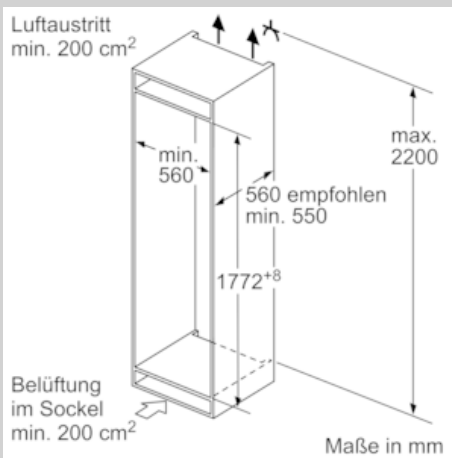

Sonderzubehör

GS6B0BZ0 Einlegeschale für Gefriergutschale
KS6B0RZ0 Flaschenablage

4 242004 251231

*N 30, Einbau-Kühl-Gefrier-Kombination mit
Gefrierbereich unten, 177.2 x 54.1 cm
KI5861SF0*

Ausstattung

- KI5861SF0
- easy Installation

Maße

- Gerätemaße (H x B x T): 177.2 cm x 54.1 cm x 54.8 cm
- Nischenmaße (H x B x T): 177.5 cm x 56.0 cm x 55.0 cm

Technische Informationen

- Türanschlag rechts, wechselbar
- 220 - 240 V

Zubehör

- 3 x Eierablage, 1 x Eiswürfelschale
- EU19_EEK_D: F
- Total Volume EEC EU19: 267 l
- EU19_Volumen Kühlfächer_D: 183 l
- EU19_Volumen Tiefkühlfächer_D: 84 l
- EU19_Volumen 4-Sterne-Fach_D: 84 l
- EU19_Gefriervermögen in 24h_D: 4.2 kg
- EU19_Energieverbr. Jahr geru_D: 286 kWh/a
- EU19_Klimaklasse_D: SN-ST
- EU19_Schnelleinfrierfunktion_D: ja
- EU19_Luftschallemission_D: 39 dB
- EU19_Lagerzeit bei Störung_D: 9 h

N 30, Einbau-Kühl-Gefrier-Kombination mit
 Gefrierbereich unten, 177.2 x 54.1 cm
 KI5861SF0

Maßzeichnungen

Die angegebenen Möbelmaßangaben gelten für
 eine Türfuge von 4 mm.

Maße in mm