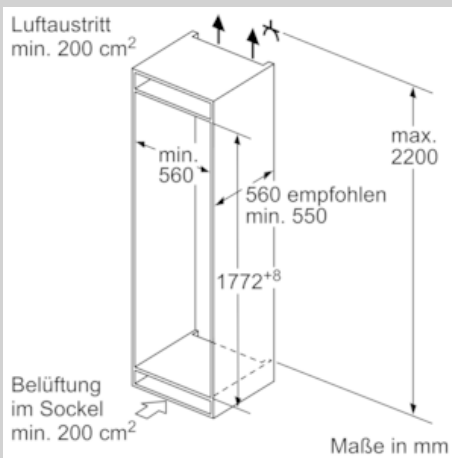

Ausstattung

Technische Daten

Energieeffizienzklasse (EU 2017/1369) : F
 Durchschnittlicher Energieverbrauch in Kilowattstunden pro Jahr (kWh/a) (EU 2017/1369) : 270
 Summe der Volumen der Tiefkühlfächer (EU 2017/1369) : 70
 Summe der Volumen der Kaltlagerfächer (EU 2017/1369) : 200
 Luftschallemissionen (EU 2017/1369) : 39
 Luftschallemissionsklasse (EU 2017/1369) : C
 Bauform : Eingebaut
 Dekorrahmen/ -platte : Nicht möglich
 Gerätebreite (mm) : 541
 Gerätetiefe (mm) : 548
 Nischenmaße (H x B x T) (mm) : 1775.0 x 560 x 550
 Nettogewicht (kg) : 51,289
 Absicherung (A) : 10
 Türanschlag : rechts wechselbar
 Spannung (V) : 220-240
 Frequenz (Hz) : 50
 Approbationszertifikate : CE, VDE
 Länge Anschlusskabel (cm) : 230
 Lagerung bei Stromausfall (h) : 22
 Anzahl Verdichter : 1
 Anzahl unabhängiger Kühlkreisläufe : 1
 Innenlüfter : Nein
 Scharniere wechselbar : Ja
 Anzahl verstellbarer Ablagen-Kühlteil (Stck) : 4
 Flaschenregale : Nein
 EAN-Nummer : 4242004251255
 Marke : Neff
 Internationale Bestellbezeichnung : KI5871SF0
 Frostfree System : Nein
 Art der Installation : Vollintegrierbar

Maße

- Gerätemaße (H x B x T): 177.2 cm x 54.1 cm x 54.8 cm
- Nischenmaße (H x B x T): 177.5 cm x 56.0 cm x 55.0 cm

Technische Informationen

- Türanschlag rechts, wechselbar
- 220 - 240 V

Zubehör

- 3 x Eierablage, 1 x Eiswürfelschale

Montage

- EU19_EEK_D: F
- Total Volume EEC EU19: 270 l
- EU19_Volumen Kühlfächer_D: 200 l
- EU19_Volumen Tiefkühlfächer_D: 70 l
- EU19_Volumen 4-Sterne-Fach_D: 70 l
- EU19_Gefriervermögen in 24h_D: 3.2 kg
- EU19_Energieverbr. Jahr geru_D: 270 kWh/a
- EU19_Klimaklasse_D: SN-ST
- EU19_Schnelleinfrierfunktion_D: ja
- EU19_Luftschallemission_D: 39 dB
- EU19_Lagerzeit bei Störung_D: 12 h

N 30, Einbau-Kühl-Gefrier-Kombination mit
 Gefrierbereich unten, 177.2 x 54.1 cm
 KI5871SF0

Maßzeichnungen

Die angegebenen Möbelmaßangaben gelten für
 eine Türfuge von 4 mm.

Maße in mm