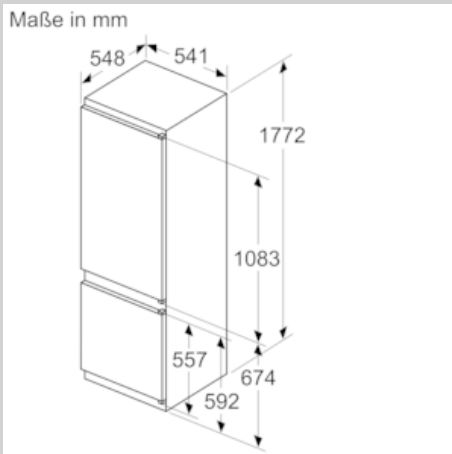

Maße

- Gerätemaße (H x B x T): 177.2 cm x 54.1 cm x 54.8 cm
- Nischenmaße (H x B x T): 177.5 cm x 56.0 cm x 55.0 cm

Technische Informationen

- Türanschlag rechts, wechselbar
- 220 - 240 V

Zubehör

- 3 x Eierablage, 1 x Eiswürfelschale

N 30, Einbau-Kühl-Gefrier-Kombination mit
 Gefrierbereich unten, 177.2 x 54.1 cm
 KI5871SF0

Maßzeichnungen

Die angegebenen Möbelmaßangaben gelten für
 eine Türfuge von 4 mm.

Maße in mm