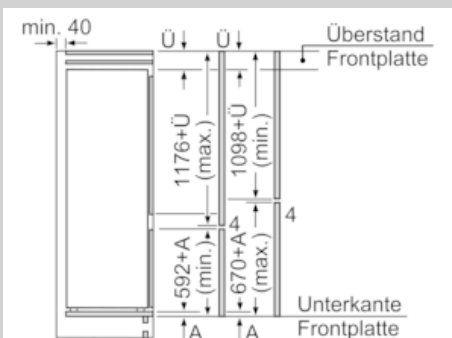

Maße

- Gerätemaße (H x B x T): 177.2 cm x 54.1 cm x 54.8 cm
- Nischenmaße (H x B x T): 177.5 cm x 56.0 cm x 55.0 cm

Technische Informationen

- Türanschlag rechts, wechselbar
- 220 - 240 V

Zubehör

- 3 x Eierablage, 1 x Eiswürfelschale

N 30, Einbau-Kühl-Gefrier-Kombination mit
 Gefrierbereich unten, 177.2 x 54.1 cm
 KI5871SF0

Maßzeichnungen

Die angegebenen Möbelmaßangaben gelten für
 eine Türfuge von 4 mm.

Maße in mm