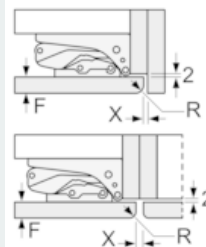

T: Gerätetürhöhe inklusive Scharniere in mm:	ungedämpftes Scharnier, Tür in kg:	gedämpftes Scharnier, Tür in kg:
1500-1750	22	22

Maße in mm

Maße in mm

Maße in mm Empfehlung Spaltmaße für Flachscharnier

F	R	X
16-19	0-3	2,5
20	0-1	3
	2-3	2,5
21	0-1	3
	2-3	2,5
22	0	4
	1	3,5
	2-3	3

Die in der Tabelle empfohlenen Spaltmaße sind einzuhalten, um eine kollisionsfreie Öffnung der Gerätetüre zu gewährleisten und Beschädigungen am Küchenmöbel zu vermeiden.

Maße in mm