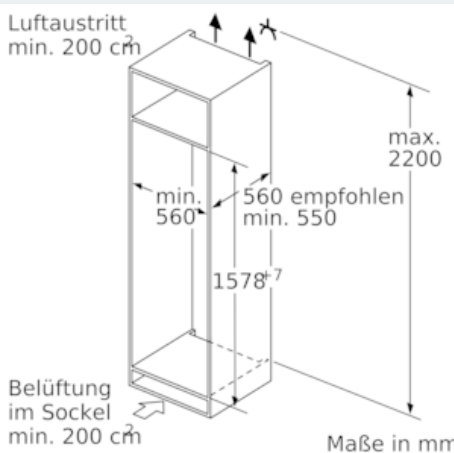

Gefrierfach

- 1 Gefrierfach mit Klappe
- 1 herausnehmbare Ablage aus Sicherheitsglas
- Pizza-gerechtes Gefrierfach

Maße

- Gerätemaße (H x B x T): 157.7 cm x 55.8 cm x 54.5 cm
- Nischenmaße (H x B x T): 158.0 cm x 56.0 cm x 55.0 cm

iQ500, Einbau-Kühlschrank mit Gefrierfach, 158 x 56 cm KI72LADE0

Maßzeichnungen

Maximal zulässiges Gewicht der Möbelfronten

Montierte Möbeltüren, die das zulässige Gewicht überschreiten, können zu Beschädigungen und zu Funktionsbeeinträchtigung am Scharnier führen.

T: Gerätetürhöhe inklusive Scharniere in mm:	ungedämpftes Scharnier, Tür in kg:	gedämpftes Scharnier, Tür in kg:
1500-1750	22	22

Maße in mm

Maße in mm

Maße in mm Empfehlung Spaltmaße für Flachscharnier

F	R	X
16-19	0-3	2,5
20	0-1	3
	2-3	2,5
21	0-1	3
	2-3	2,5
22	0	4
	1	3,5
	2-3	3

Die in der Tabelle empfohlenen Spaltmaße sind einzuhalten, um eine kollisionsfreie Öffnung der Gerätetüre zu gewährleisten und Beschädigungen am Küchenmöbel zu vermeiden.

Maße in mm