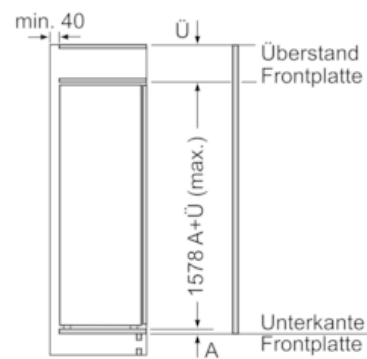

Gefrierfach

- 1 Gefrierfach mit Klappe
- 1 herausnehmbare Ablage aus Sicherheitsglas
- Pizza-gerechtes Gefrierfach

Maße

- Gerätemaße (H x B x T): 157.7 cm x 55.8 cm x 54.5 cm
- Nischenmaße (H x B x T): 158.0 cm x 56.0 cm x 55.0 cm

iQ500, Einbau-Kühlschrank mit Gefrierfach, 158 x 56 cm KI72LADE0

Maßzeichnungen

Maximal zulässiges Gewicht der Möbelfronten

Montierte Möbeltüren, die das zulässige Gewicht überschreiten, können zu Beschädigungen und zu Funktionsbeeinträchtigung am Scharnier führen.

T: Gerätetürhöhe inklusive Scharniere in mm:	ungedämpftes Scharnier, Tür in kg:	gedämpftes Scharnier, Tür in kg:
1500-1750	22	22

Maße in mm

Maße in mm

Maße in mm Empfehlung Spaltmaße für Flachscharnier

F	R	X
16-19	0-3	2,5
20	0-1	3
	2-3	2,5
21	0-1	3
	2-3	2,5
22	0	4
	1	3,5
	2-3	3

Die in der Tabelle empfohlenen Spaltmaße sind einzuhalten, um eine kollisionsfreie Öffnung der Gerätetüre zu gewährleisten und Beschädigungen am Küchenmöbel zu vermeiden.

Maße in mm