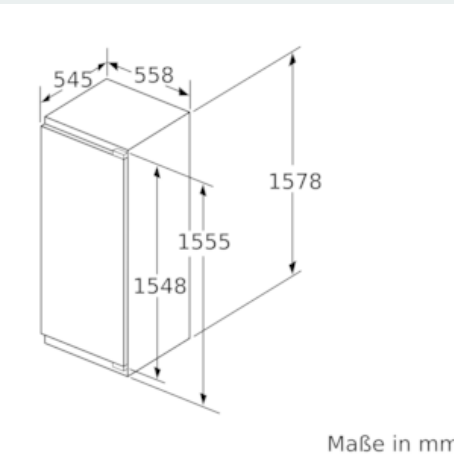

Gefrierfach

- 1 Gefrierfach mit Klappe
- 1 herausnehmbare Ablage aus Sicherheitsglas
- Pizza-gerechtes Gefrierfach

Maße

- Gerätemaße (H x B x T): 157.7 cm x 55.8 cm x 54.5 cm
- Nischenmaße (H x B x T): 158.0 cm x 56.0 cm x 55.0 cm

iQ500, Einbau-Kühlschrank mit Gefrierfach, 158 x 56 cm KI72LADE0

Maßzeichnungen

Maximal zulässiges Gewicht der Möbelfronten

Montierte Möbeltüren, die das zulässige Gewicht überschreiten, können zu Beschädigungen und zu Funktionsbeeinträchtigung am Scharnier führen.

T: Gerätetürhöhe inklusive Scharniere in mm:	ungedämpftes Scharnier, Tür in kg:	gedämpftes Scharnier, Tür in kg:
1500-1750	22	22

Maße in mm

Maße in mm

Maße in mm Empfehlung Spaltmaße für Flachscharnier

F	R	X
16-19	0-3	2,5
20	0-1	3
	2-3	2,5
21	0-1	3
	2-3	2,5
22	0	4
	1	3,5
	2-3	3

Die in der Tabelle empfohlenen Spaltmaße sind einzuhalten, um eine kollisionsfreie Öffnung der Gerätetüre zu gewährleisten und Beschädigungen am Küchenmöbel zu vermeiden.

Maße in mm